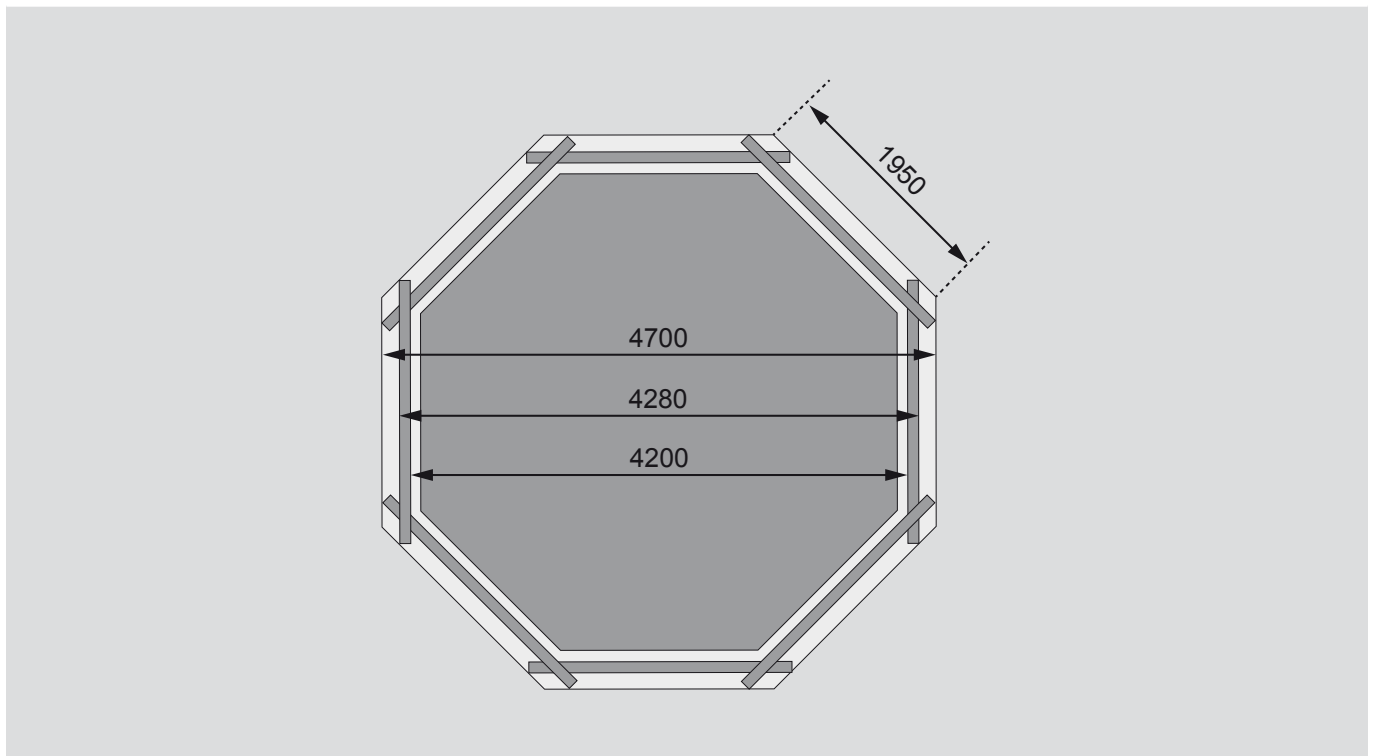

Außenmaße	B 470 × T 470 cm
Sockelmaße	B 428 × T 428 cm
Innenmaße	B 420 × T 420 cm
Höhe	H 124 cm
Deck	H 26 × B 280 mm
Leiter Edelstahl	B 280 mm
Leiter Holz	B 420 mm
Wassertiefe	H 111 cm
Füllmenge	16000 l
Paketmaße Pool	L 207 × B 100 × H 72 cm / 540 kg
Paketmaße Deck	L 190 × B 55 × H 20 cm / 56 kg
Paketmaße Terrasse	-
Paketmaße Sonnenterrasse	-

Fundament (in mm)

Ausführung

- Nordische Fichte, kesseldruckimprägniert
- Wand
 - Werden durch Stecken miteinander verbunden
 - 38 mm Rundprofil mit Nut und Feder
 - Inkl feuchtigkeitshemmende Kunststoffolie

Folie

- 0,6 mm stark
- PVC, blau
- Inkl Einhängebiese- und Schiene

Leiter

- 1 x Edelstahl
- 1 x Nordische Fichte, kesseldruckimprägniert