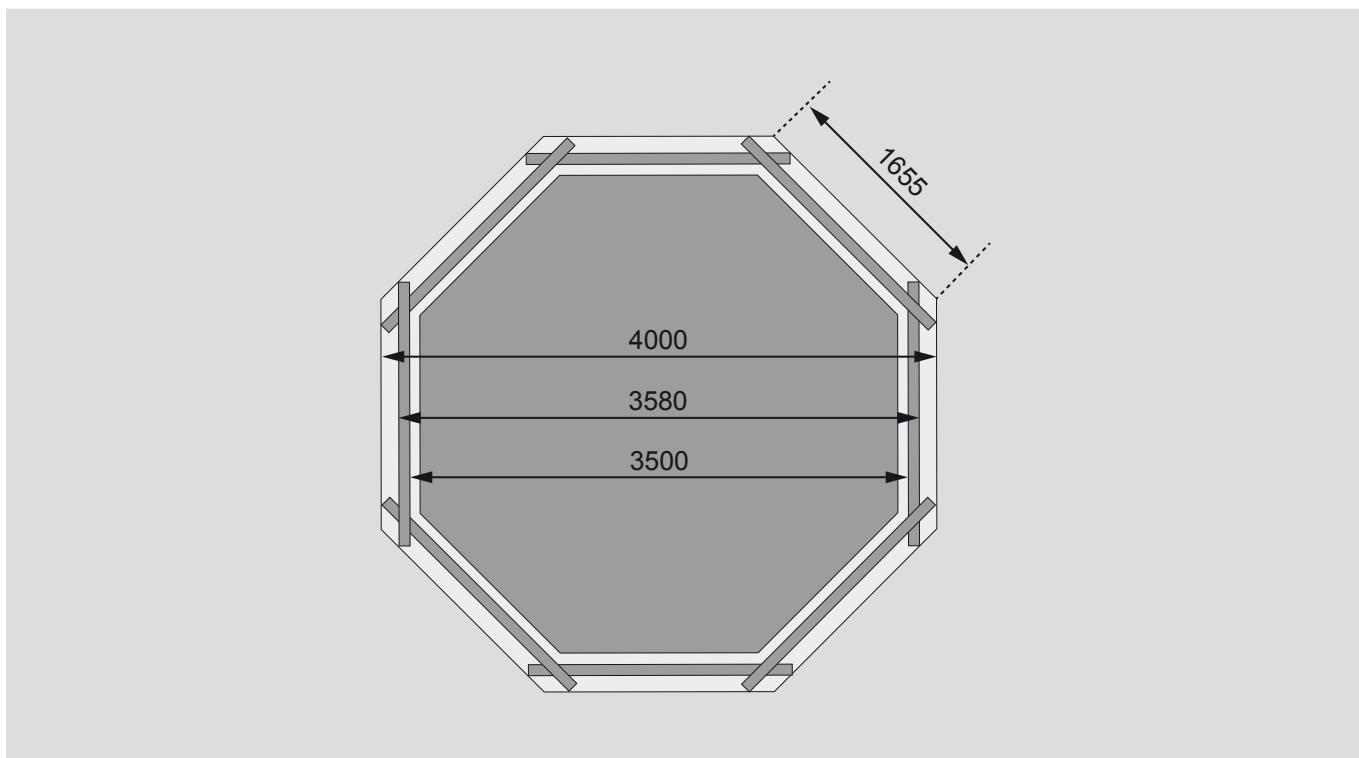

Außenmaße	B 400 × T 400 cm
Sockelmaße	B 358 × T 358 cm
Innenmaße	B 350 × T 350 cm
Höhe	H 124 cm
Deck	H 26 × B 280 mm
Leiter Edelstahl	B 280 mm
Leiter Holz	B 420 mm
Wassertiefe	H 111 cm
Füllmenge	11000 l
Paketmaße Pool	L 178 × B 100 × H 65 cm / 423 kg
Paketmaße Deck	L 170 × B 55 × H 20 cm / 47 kg
Paketmaße Terrasse	-
Paketmaße Sonnenterrasse	-

Fundament (in mm)

Ausführung

- Nordische Fichte, kesseldruckimprägniert
- Wand**
- Werden durch Stecken miteinander verbunden
- 38 mm Rundprofil mit Nut und Feder
- Inkl feuchtigkeitshemmende Kunststoffolie

Folie

- 0,6 mm stark
- PVC, blau
- Inkl Einhängebiese- und Schiene

Leiter

- 1 x Edelstahl
- 1 x Nordische Fichte, kesseldruckimprägniert