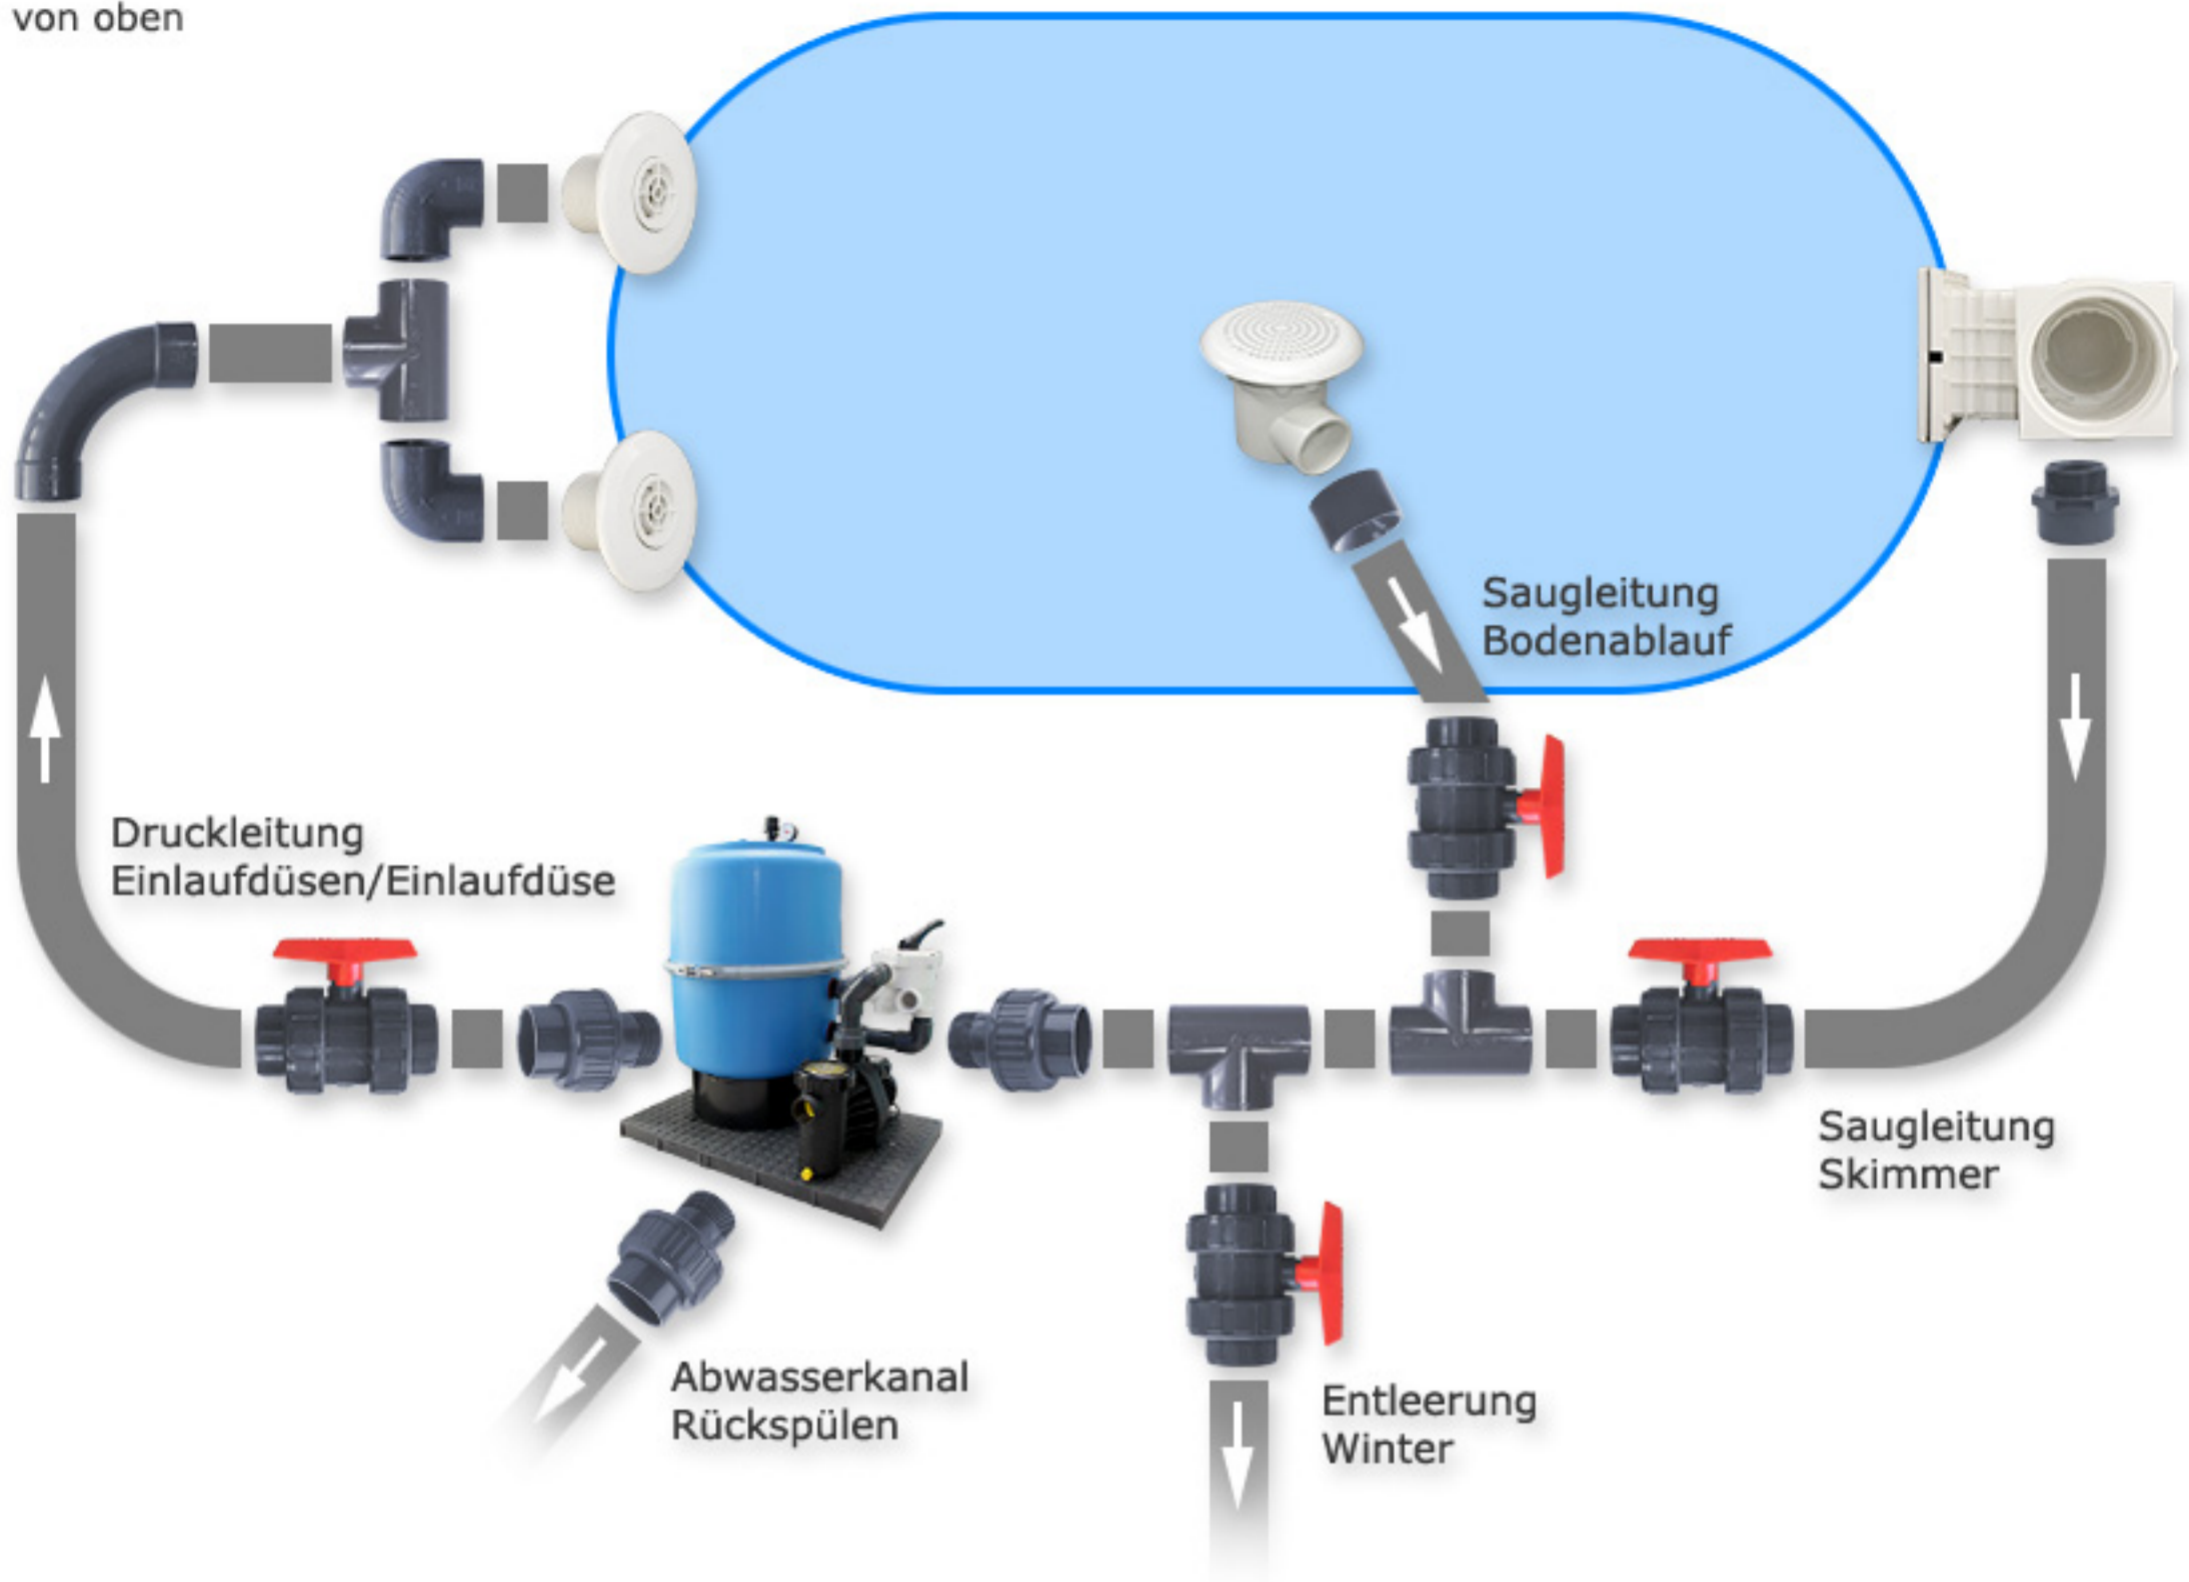

# Lageplan Einbauteile, Schwimmbadschlauch

Beispielhafte Darstellung, gilt für alle Beckenformen.

Bei Rückfragen sind wir gern für Sie da: 037382 8035 11 | info@yapool.de

von oben

von der Seite

# Lageplan Einbauteile, feste Verrohrung

Beispielhafte Darstellung, gilt für alle Beckenformen.

Bei Rückfragen sind wir gern für Sie da: 037382 8035 11 | info@yapool.de

von oben

von der Seite

Beispielhafte Darstellung.  
Alle Angaben ohne Gewähr.