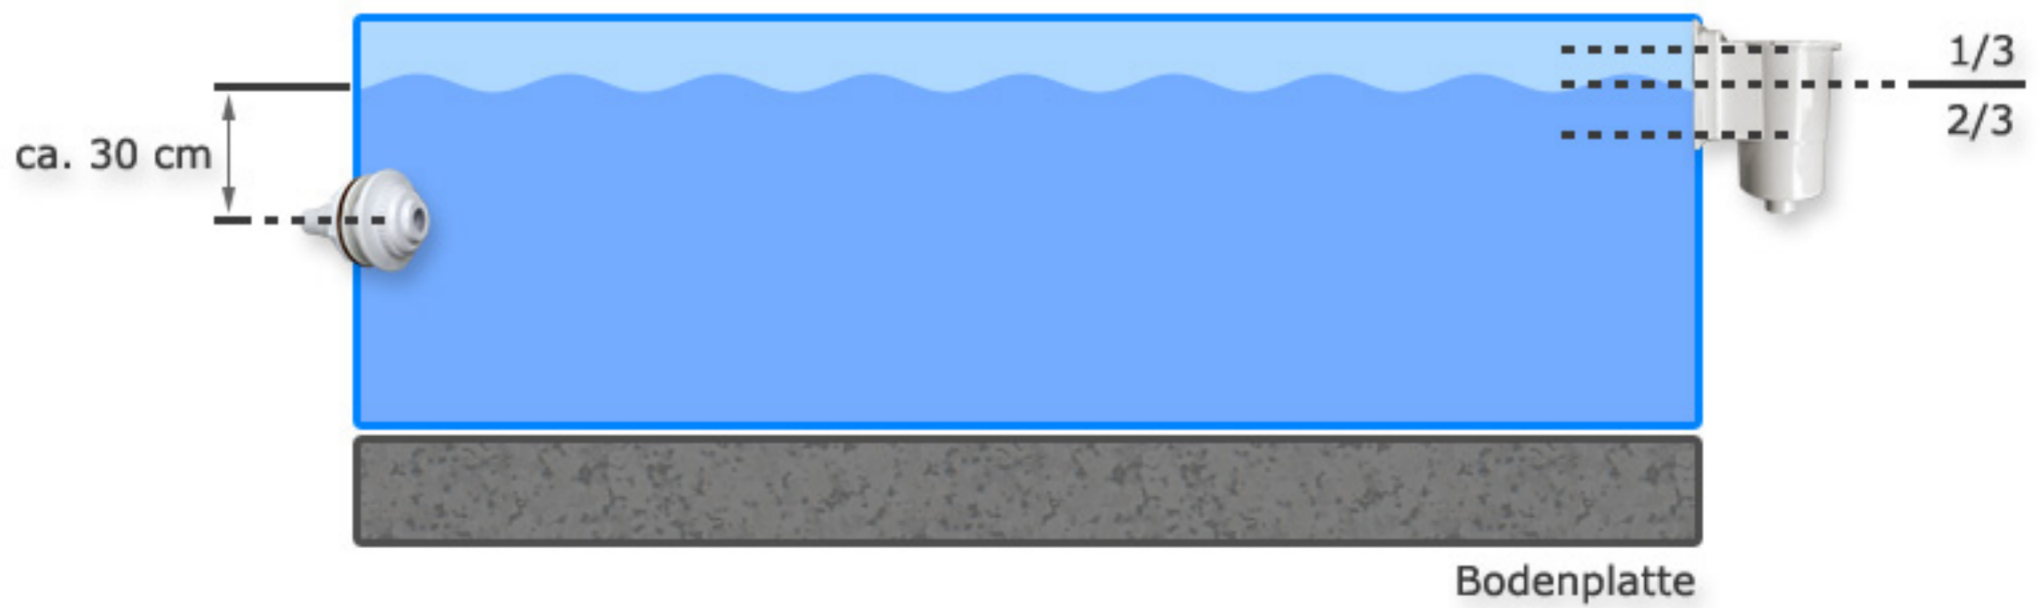

# Lageplan Einbauteile, Schwimmbadschlauch

Beispielhafte Darstellung, gilt für alle Beckenformen.

Bei Rückfragen sind wir gern für Sie da: 037382 8035 11 | info@yapool.de

von oben

von der Seite