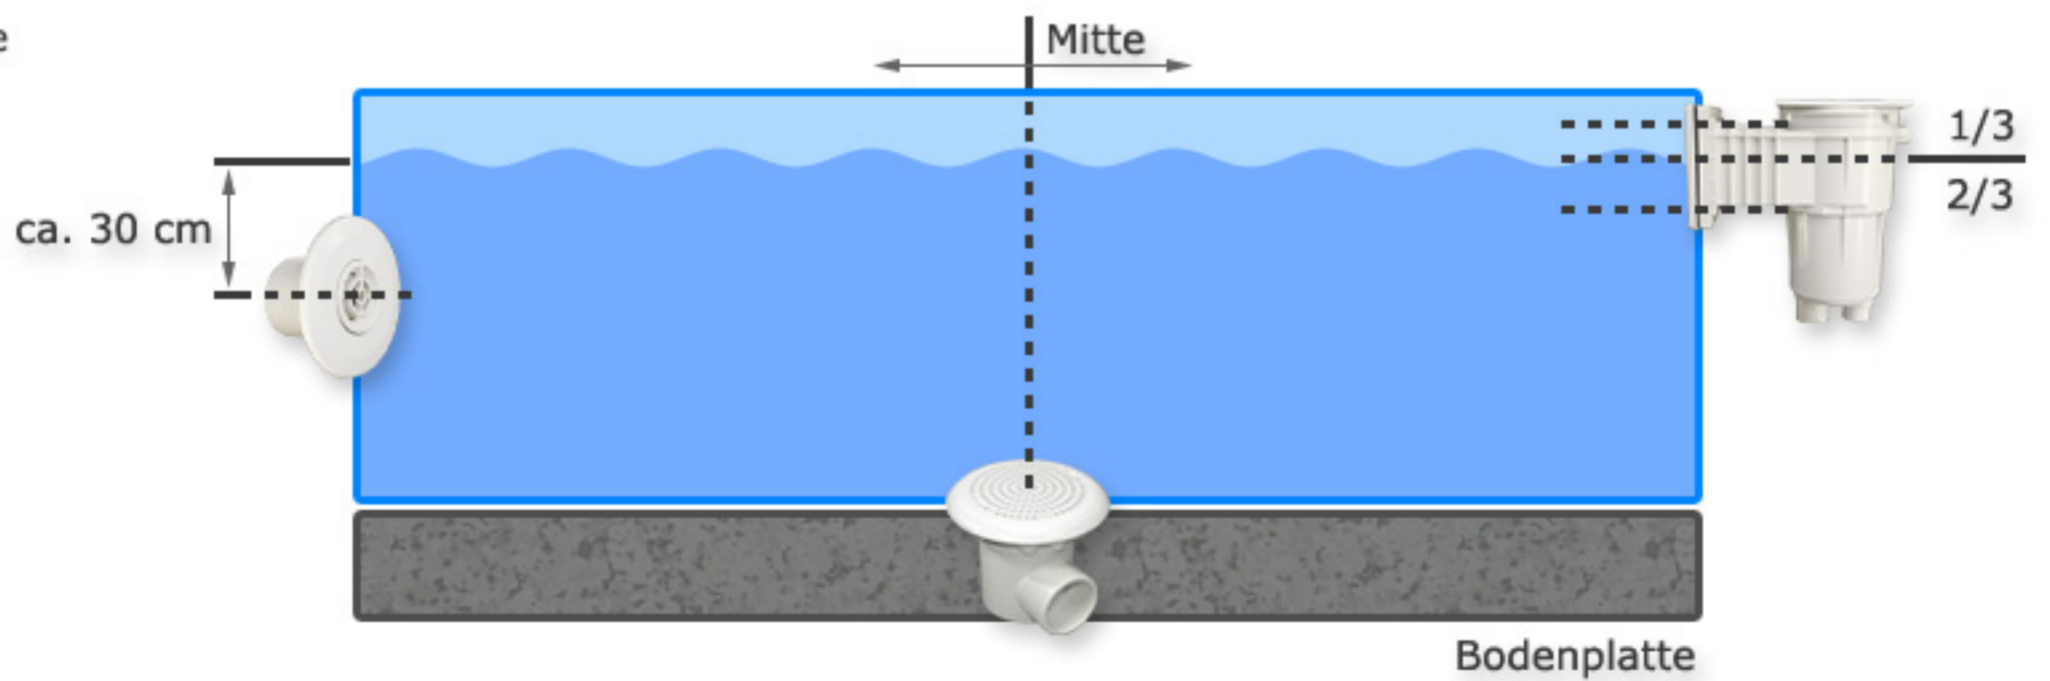

# Lageplan Einbauteile, feste Verrohrung

Beispielhafte Darstellung, gilt für alle Beckenformen.

Bei Rückfragen sind wir gern für Sie da: 037382 8035 11 | info@yapool.de

von oben

von der Seite

Beispielhafte Darstellung.  
Alle Angaben ohne Gewähr.