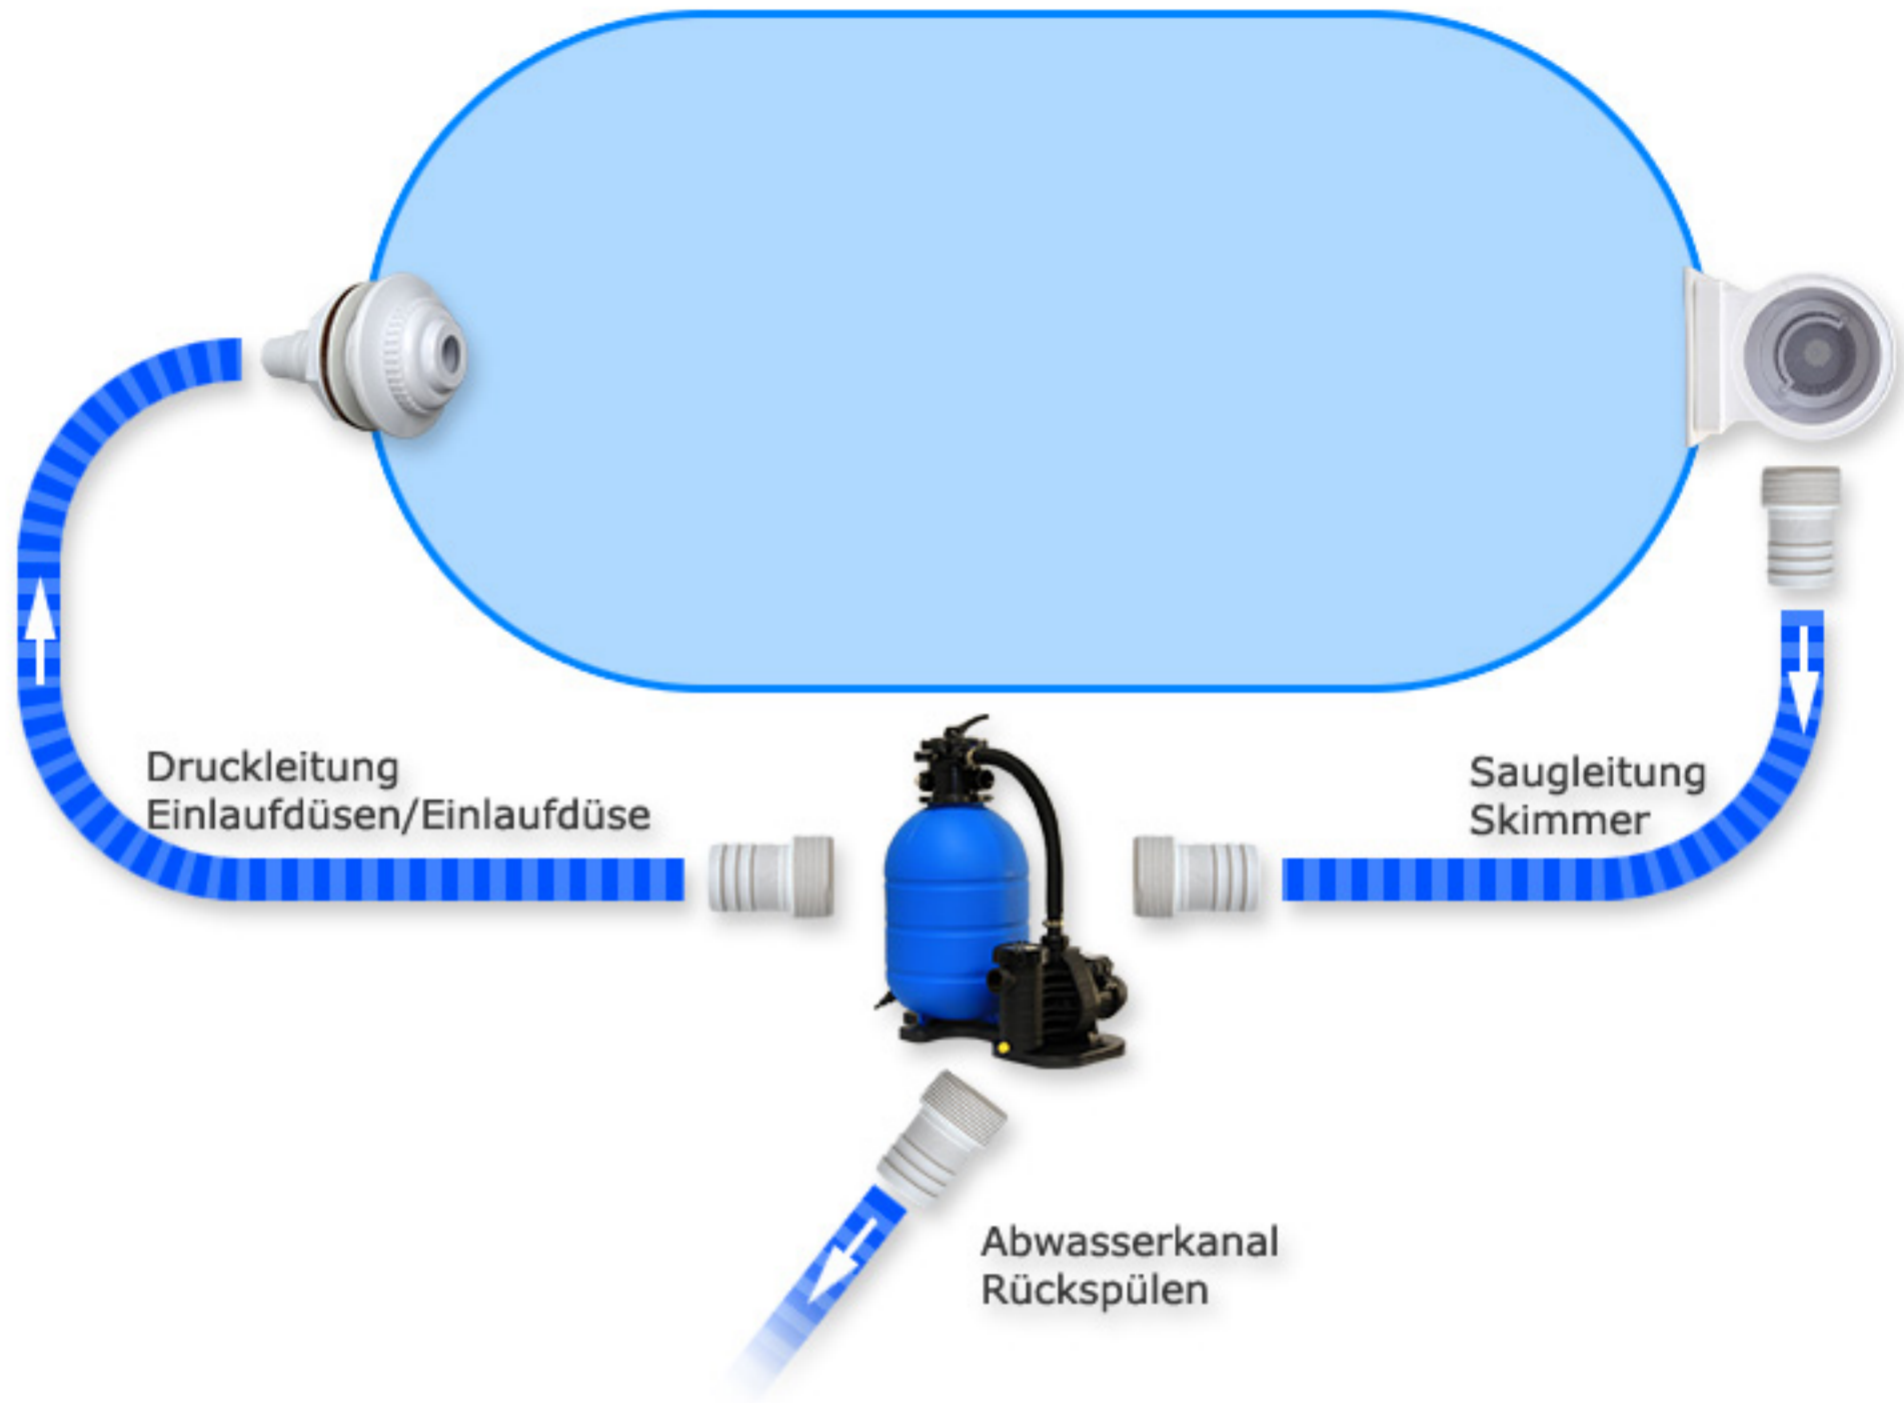

# Lageplan Einbauteile, Schwimmbadschlauch

Beispielhafte Darstellung, gilt für alle Beckenformen.

Bei Rückfragen sind wir gern für Sie da: 037382 8035 11 | info@yapool.de

von oben

von der Seite

# Lageplan Einbauteile, feste Verrohrung

Beispielhafte Darstellung, gilt für alle Beckenformen.

Bei Rückfragen sind wir gern für Sie da: 037382 8035 11 | info@yapool.de

von oben

von der Seite

Beispielhafte Darstellung.  
Alle Angaben ohne Gewähr.