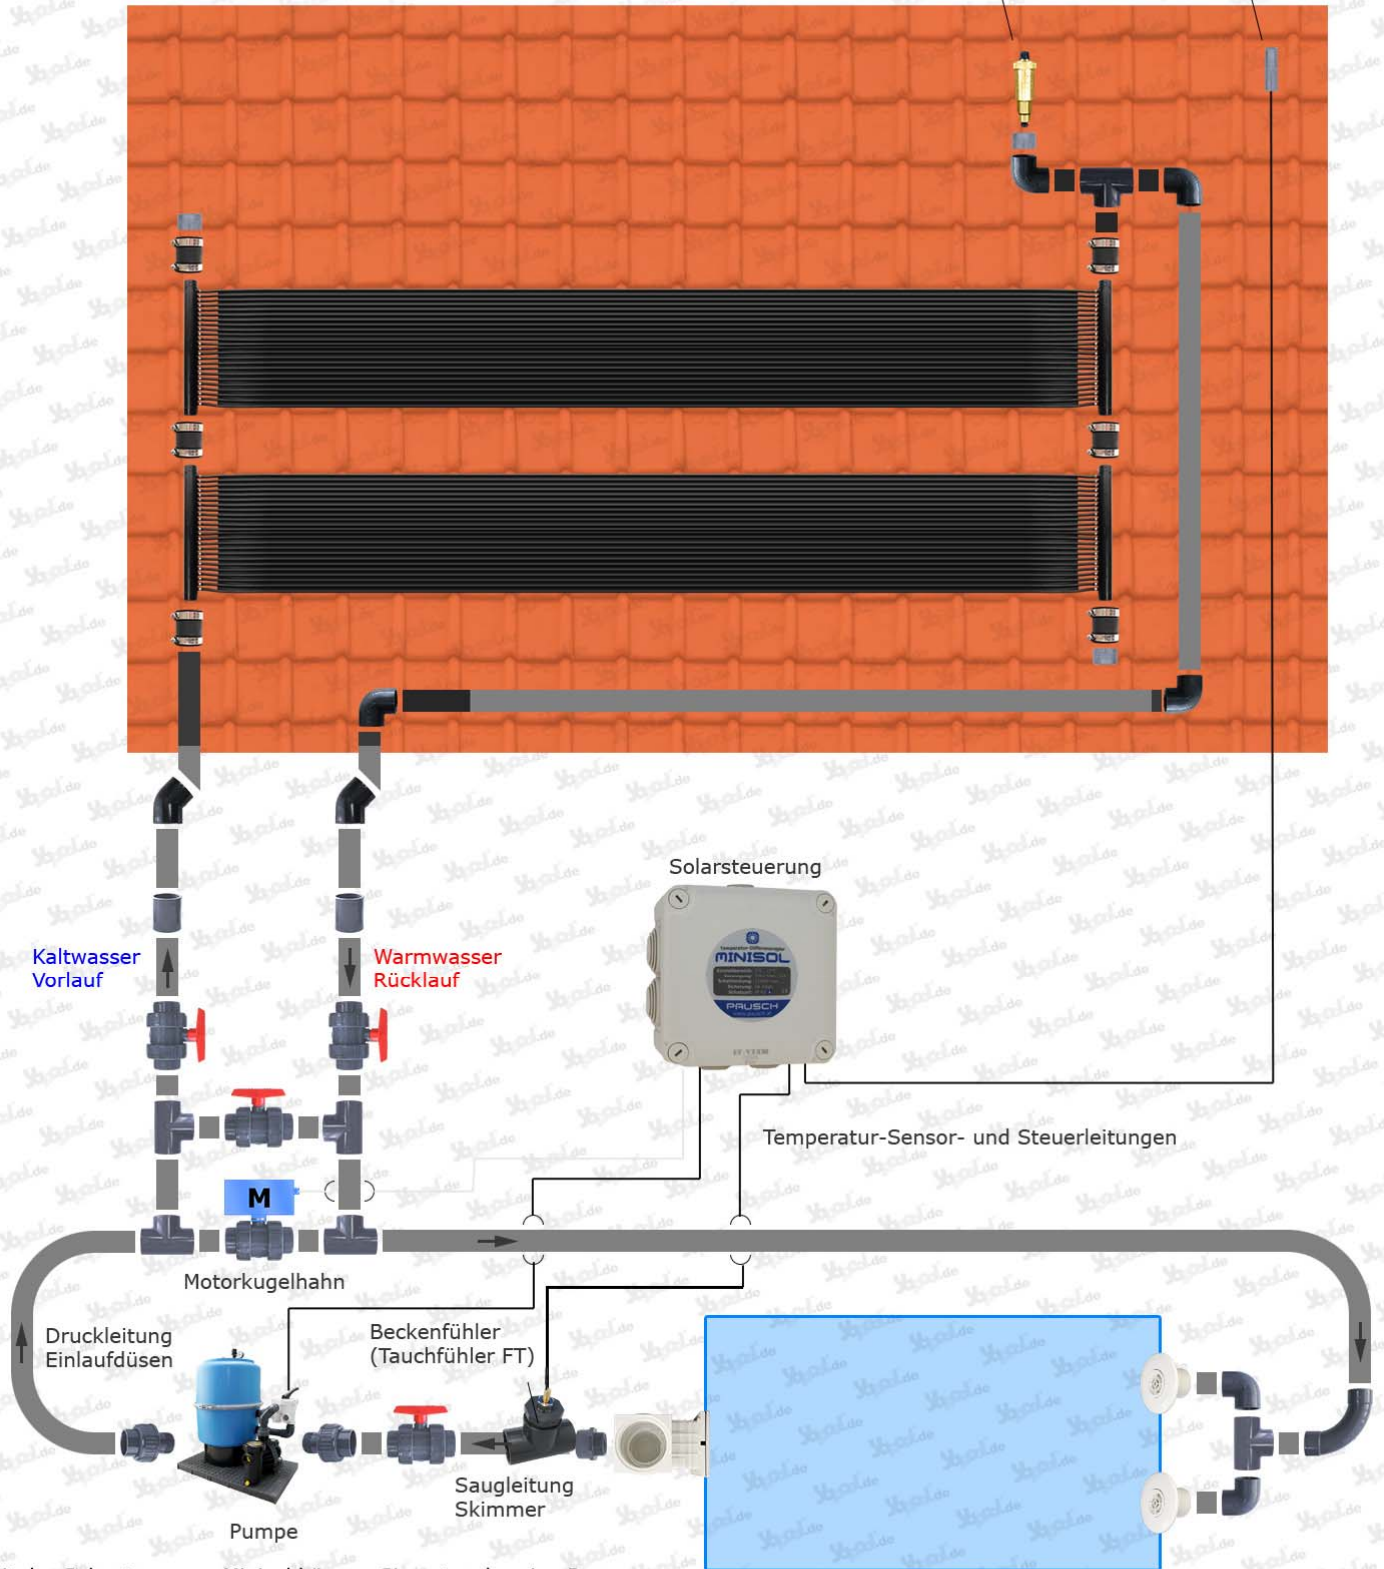

Solar Roll Solaranlage mit Motorkugelhahn und Solarsteuerung

Beispielhafte Darstellung, alle Angaben ohne Gewähr.

Entlüfterset
 Kollektorfühler (Anlegefühler FA)

Mit der Solarsteuerung Minisol können Sie entweder eine Pumpe oder einen Motorkugelhahn ansteuern.