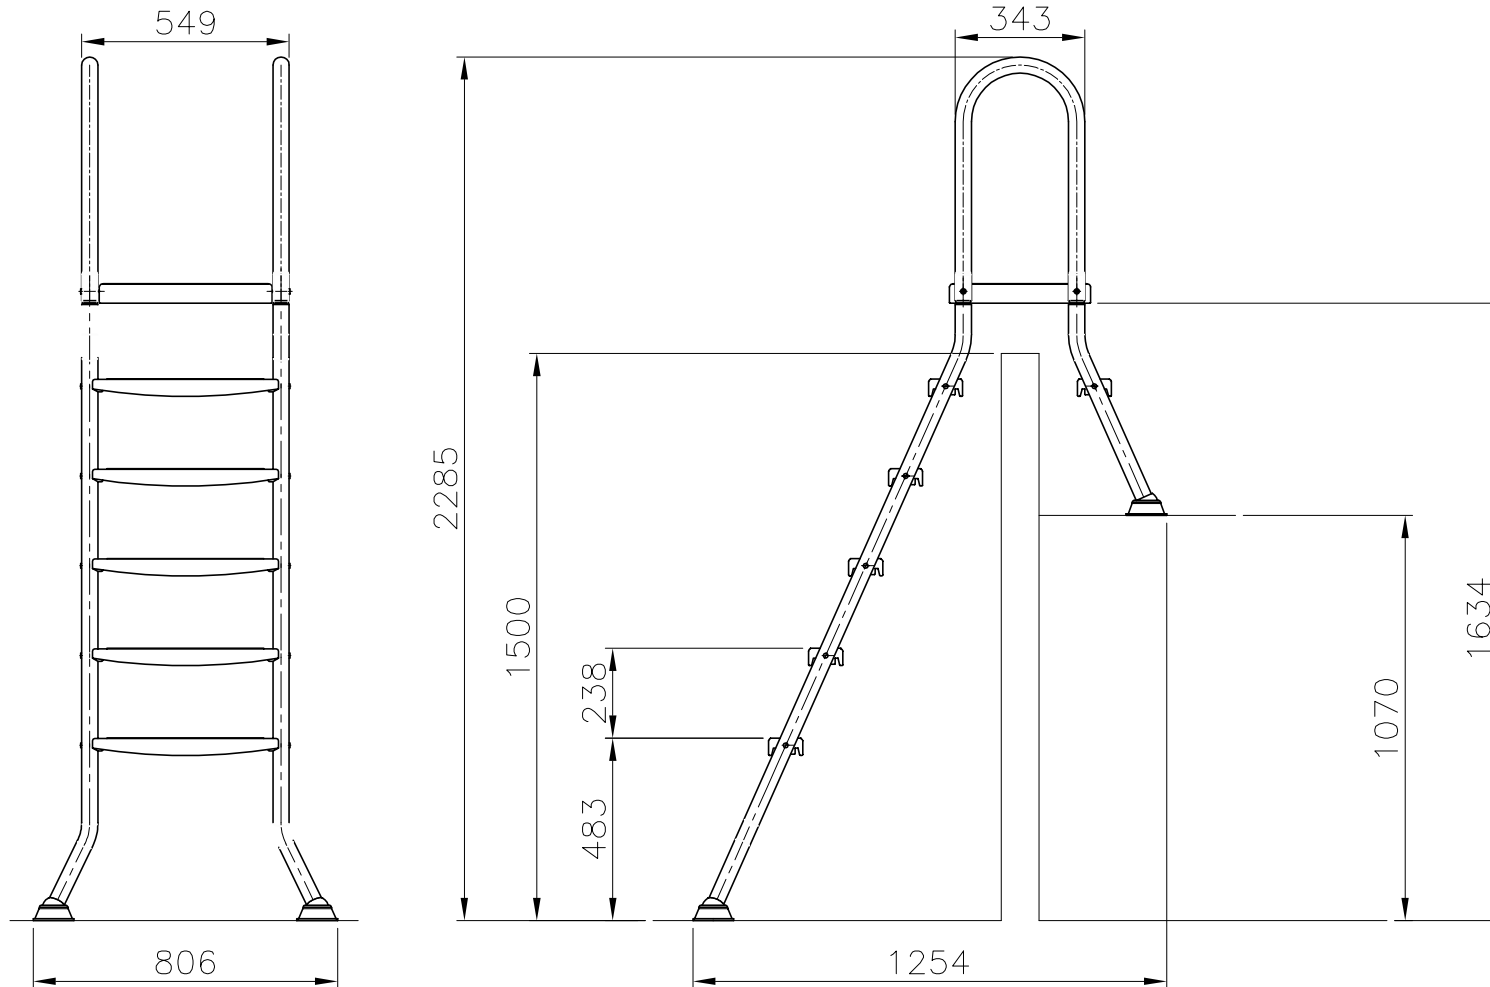

# Datenblatt

Yapool.de

Tel.: 0 373 82 80 35 - 11

Fax: 0 373 82 80 35 - 29

Mail: [info@yapool.de](mailto:info@yapool.de)

Mo - Fr: 8 - 18 Uhr

Alle Maße in mm.