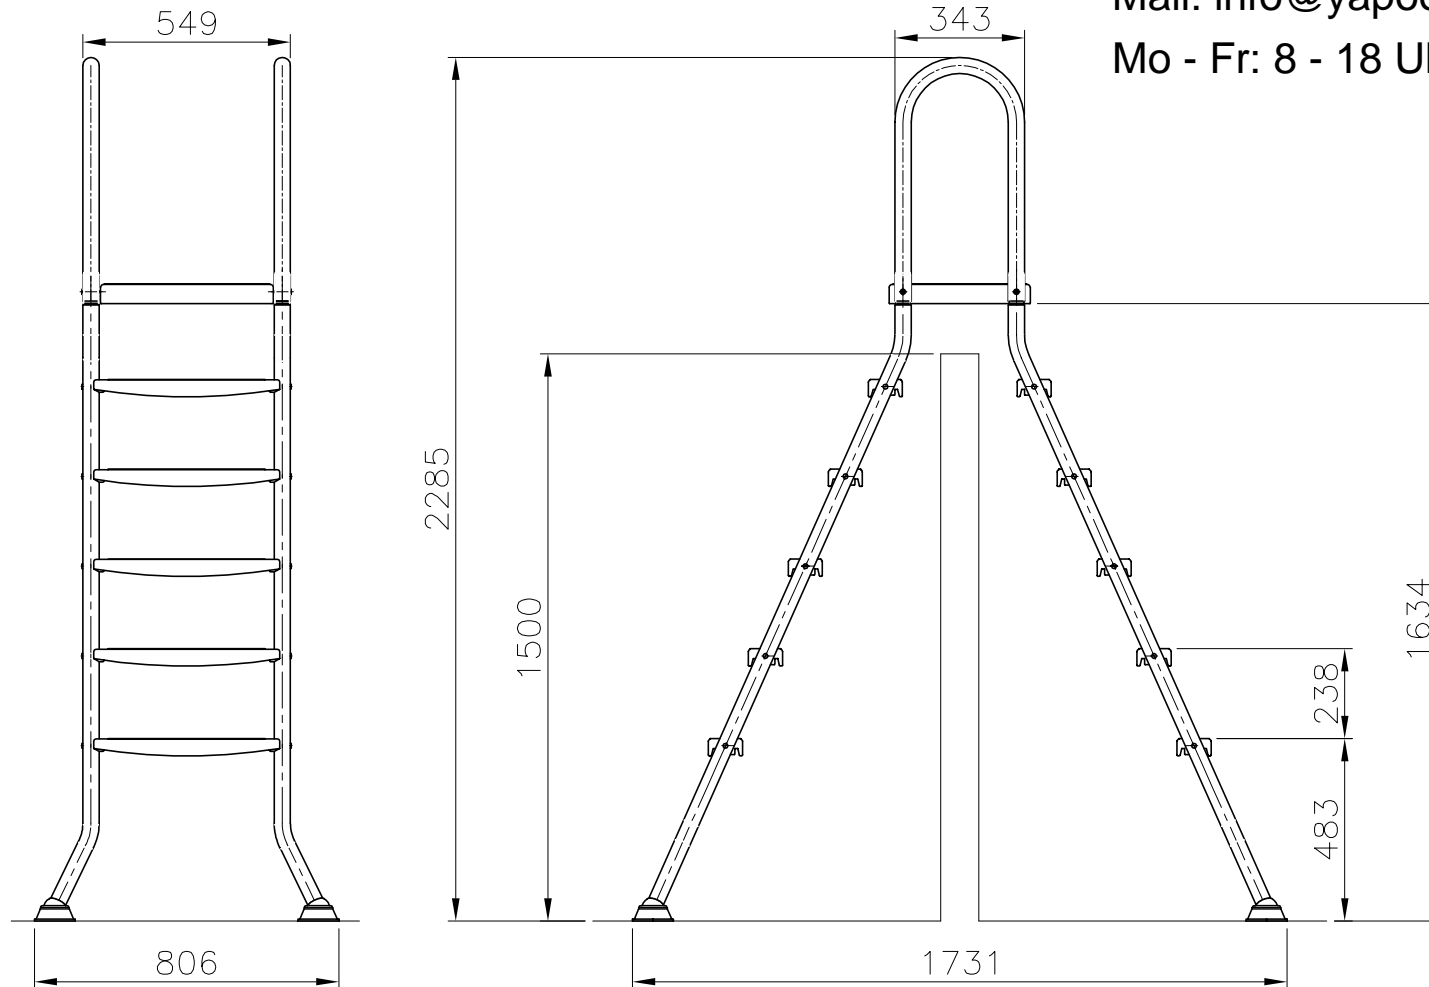

Datenblatt

Yapool.de

Tel.: 0 373 82 80 35 -11

Fax: 0 373 82 80 35 - 29

Mail: info@yapool.de

Mo - Fr: 8 - 18 Uhr

Alle Maße in mm.