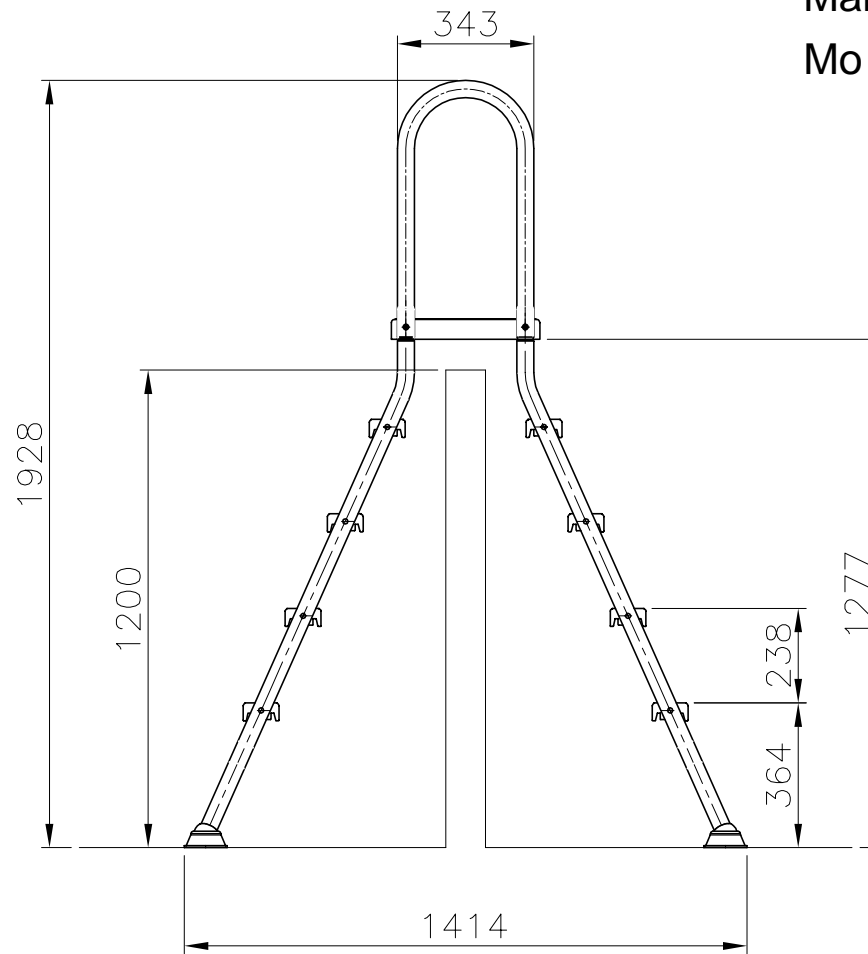

Datenblatt

Yapool.de

Tel.: 0 373 82 80 35 - 11

Fax: 0 373 82 80 35 - 29

Mail: info@yapool.de

Mo - Fr: 8 - 18 Uhr

Alle Maße in mm.