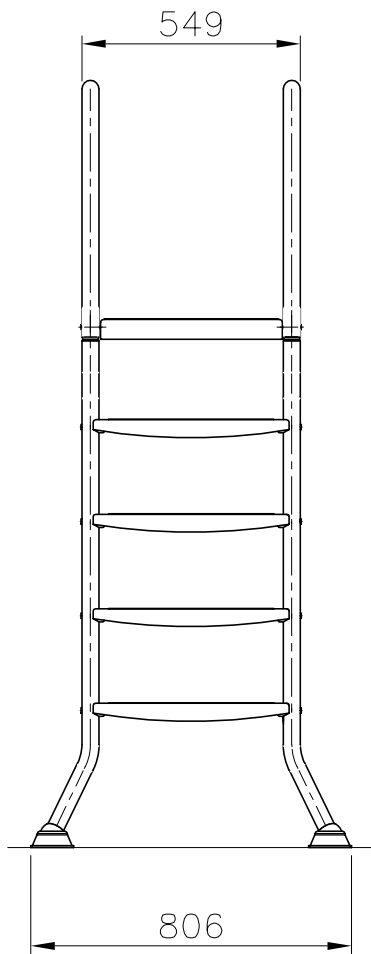

Datenblatt

Yapool.de

Tel.: 0 373 82 80 35 - 11

Fax: 0 373 82 80 35 - 29

Mail: info@yapool.de

Mo - Fr: 8 - 18 Uhr

Alle Maße in mm.