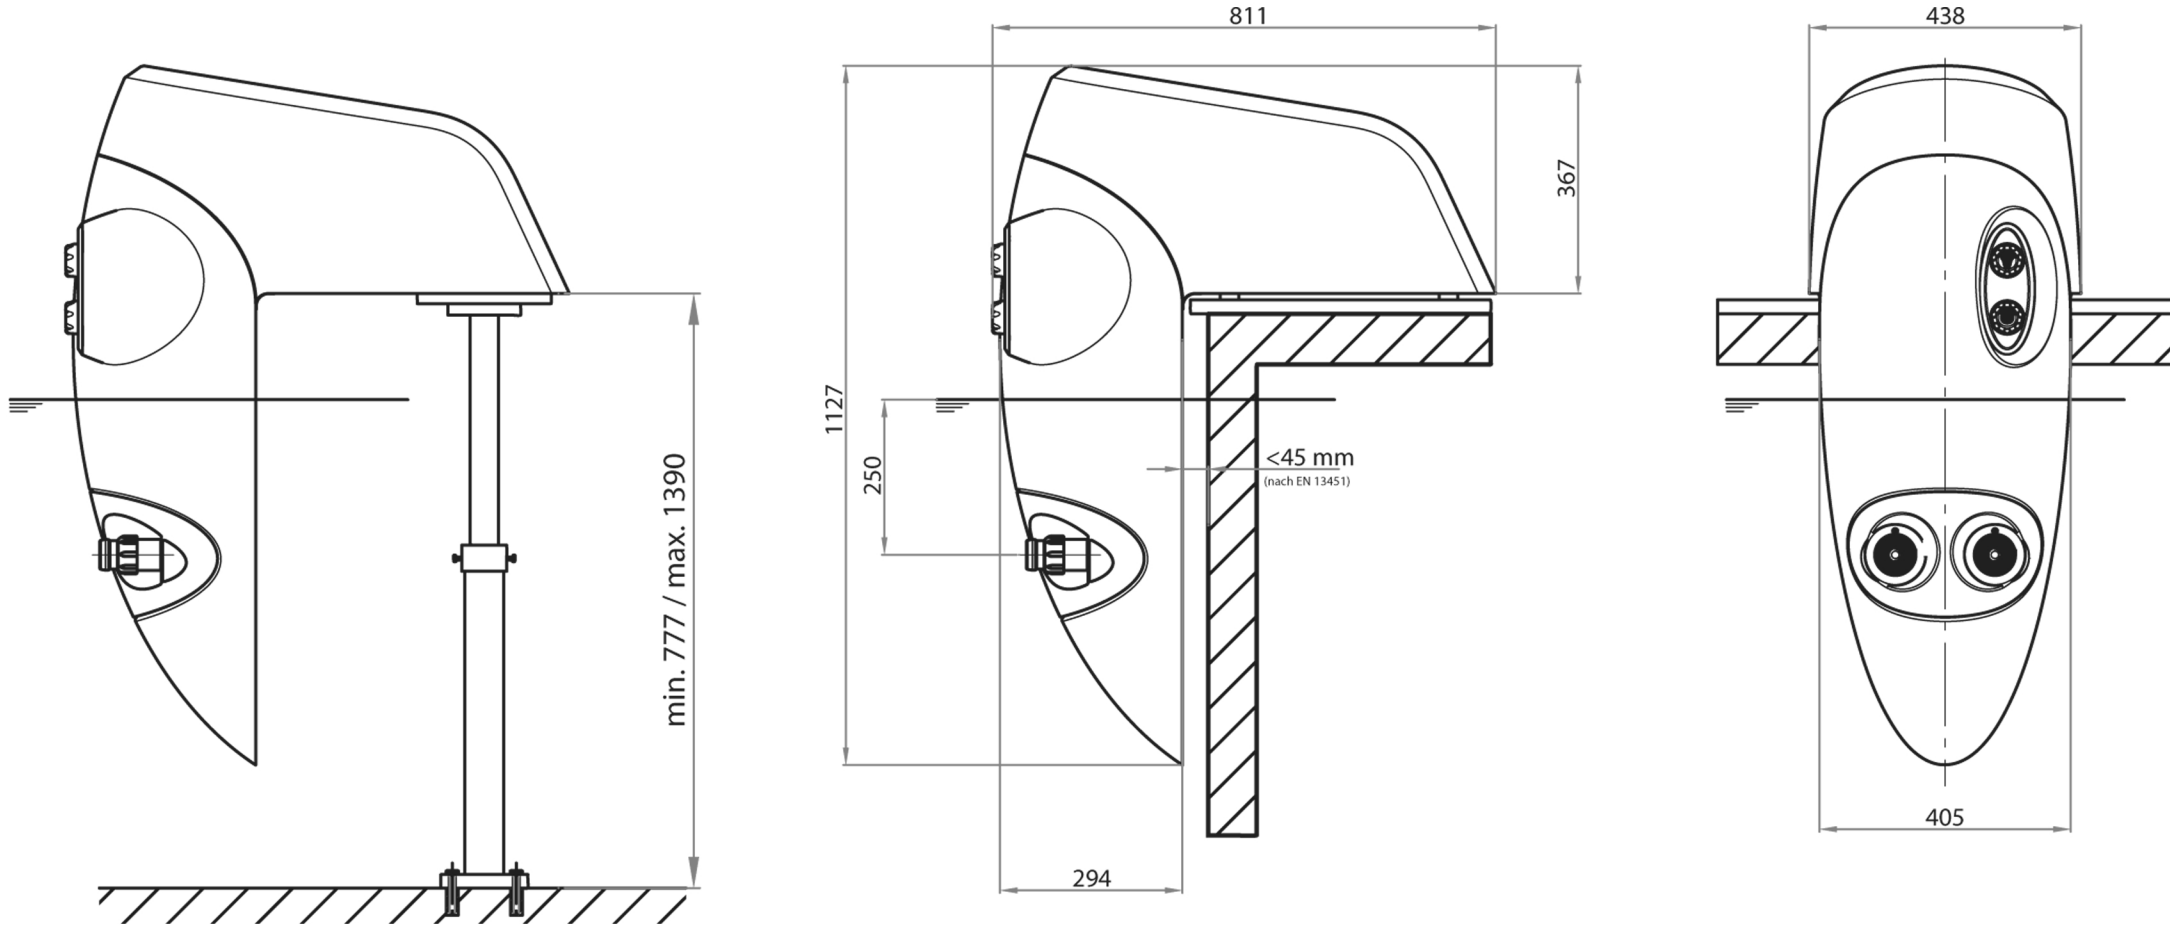

Speck BADU Jet Stella Einhang Gegenstromanlage

Maße in mm / Dimensions in mm