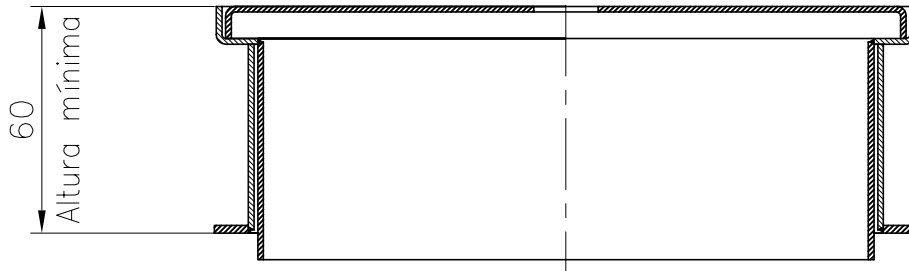

VÁLIDO SÓLO PARA INFORMACIÓN

Pos.	Modificació	Tolerància general:		Material:	AISI-316		Nº peces:		
			Data	Nom	Denomin.	BOCA CONEXIÓN LIMPIAFONDOS		Format:	
		Dibuixat	19.07.02	B.Bosch					A4
		Comprovat	19.07.02	J.Morral	Conjunt:				Escala:
				Codi:		07524		2	
				Substitueix a:		Data			
				Substitueix a:		Data			