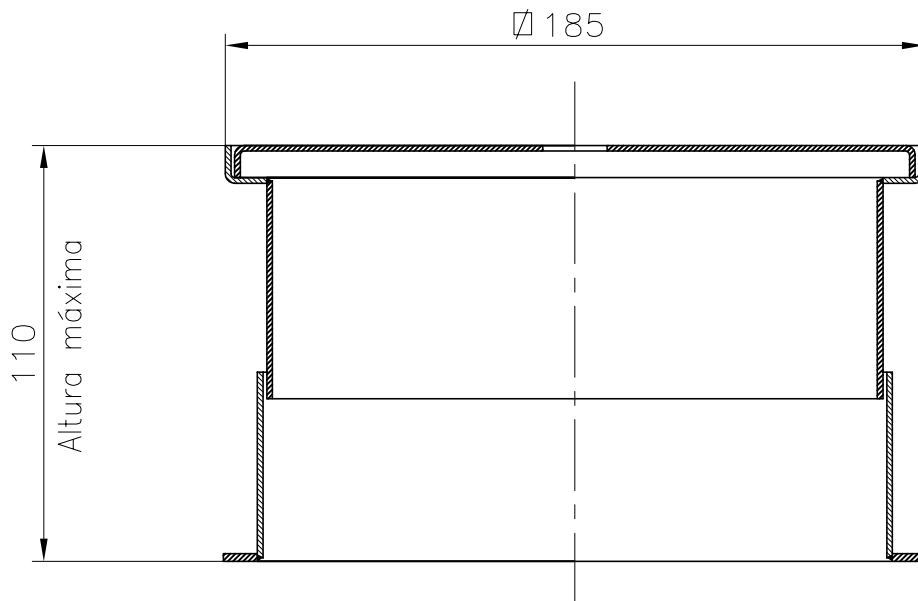

VÁLIDO SÓLO PARA INFORMACIÓN

Pos.	Modificació	Tolerància general:		Material:	AISI-316		Nº peces:		
			Data	Nom	Denomin.	BOCA CONEXIÓN LIMPIAFONDOS		Format:	
		Dibuixat	19.07.02	B.Bosch					A4
		Comprovat	19.07.02	J.Morral	Conjunt:				Escala:
				Codi:		07524		2	
				Substitueix a:		Data			
				Substitueix a:		Data			