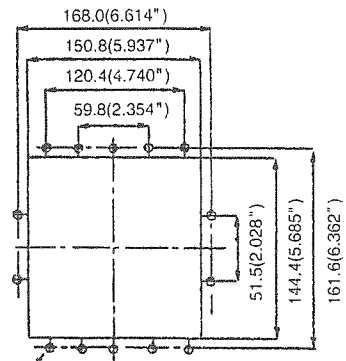

Miniskimmer Montageanleitung und Ersatzteilliste

Flanschmaße

P011 Schlauchtülle für Skimmer

P009 Konkavdichtung für Miniskimmer

P007 Flansch für Miniskimmer

P001 Miniskimmer-Set

P017 Skimmerklappe

Konkavdichtung für Breitmaulskimmer