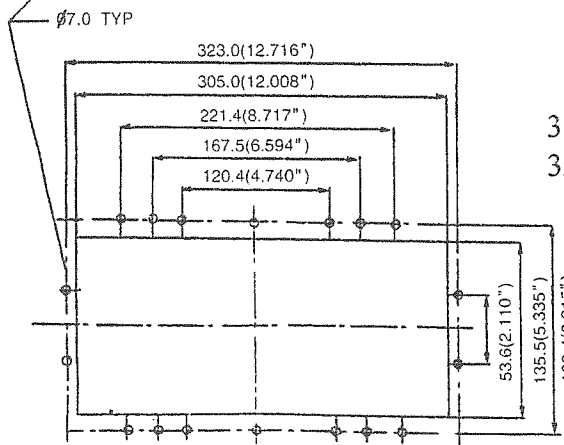

Miniskimmer Montageanleitung und Ersatzteilliste

Flanschmaße

P011 Schlauchtülle für Skimmer

P009 Konkavdichtung für Miniskimmer

P007 Flansch für Miniskimmer

P001 Miniskimmer-Set

P017 Skimmerklappe

Konkavdichtung für Breitmaulskimmer