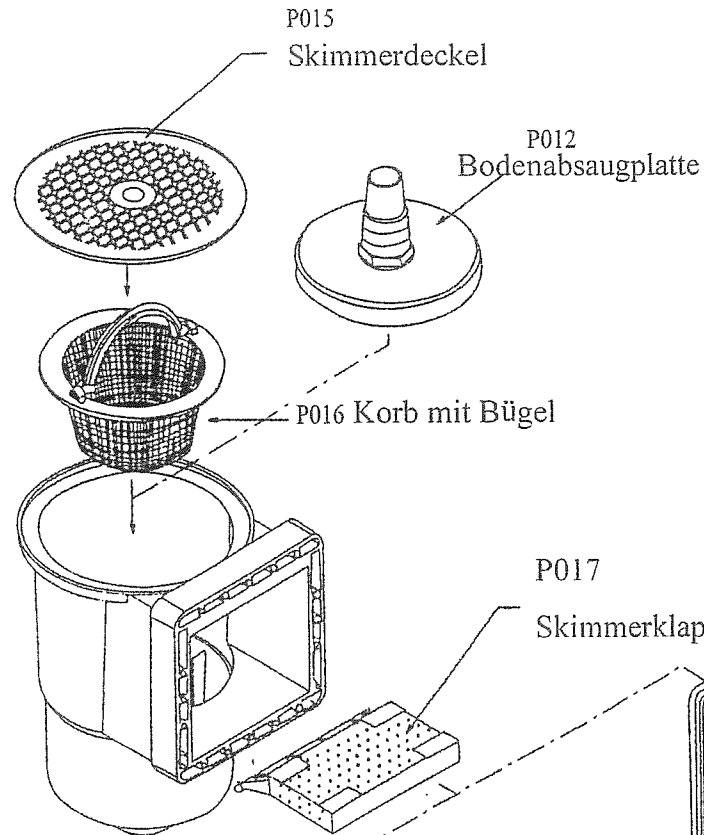

Miniskimmer Montageanleitung und Ersatzteilliste

Flanschmaße

P011 Schlauchtülle für Skimmer

P009 Konkavdichtung für Miniskimmer

P007 Flansch für Miniskimmer

P001 Miniskimmer-Set

P017 Skimmerklappe

Konkavdichtung für Breitmaulskimmer

P003 Breitmaulskimmer-Set

P006 Flansch für Breitmaulskimmer

P002 Schrauben-Set für Breitmaulskimmer