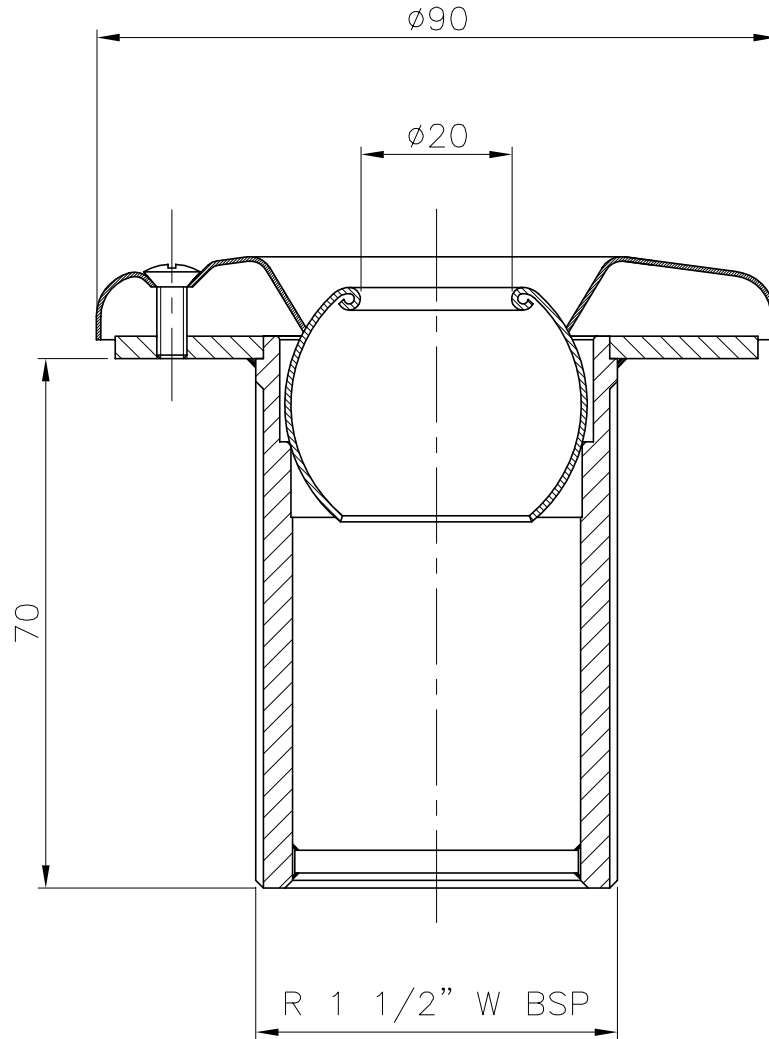

VÁLIDO SÓLO PARA INFORMACIÓN

Pos.	Modificació	Tolerància general:		Material:	AISI-316	N°peces:	
			Data	Nom	Denomin.	BOQUILLA IMPULSIÓN L=70	Format:
		Dibuixat	24.07.02	B.Bosch			A4
		Comprovat	24.07.02	J.Morral	Conjunt:		Escala:
						Codi:	16326
				Substitueix a:		Data	
				Substitueix a:		Data	