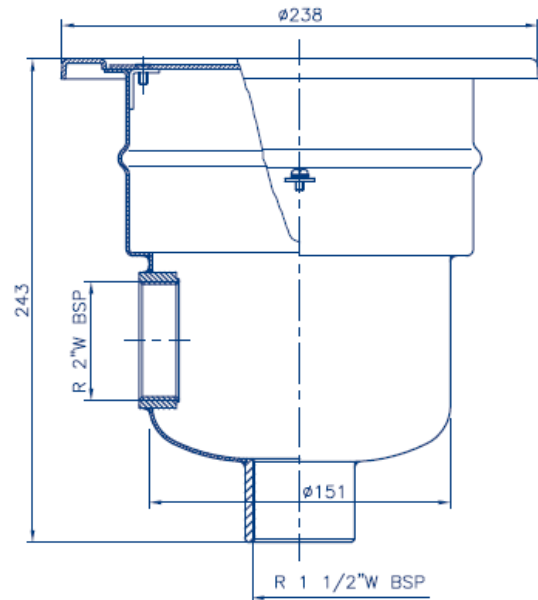

PRODUCTO: Sumidero circular en acero inoxidable**PRODUCT: Circular S.S. main drain, 2" outlet****00268****26196**

Cotas en mm / Measurements in mm