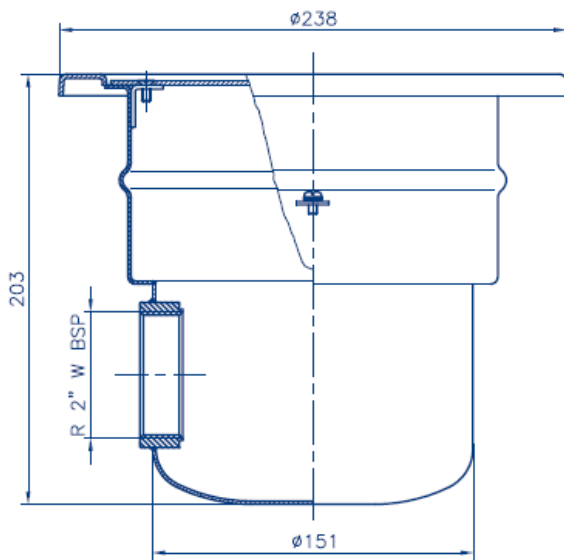

PRODUCTO: Sumidero circular en acero inoxidable**PRODUCT: Circular S.S. main drain, 2" outlet****00268****26196**

Cotas en mm / Measurements in mm