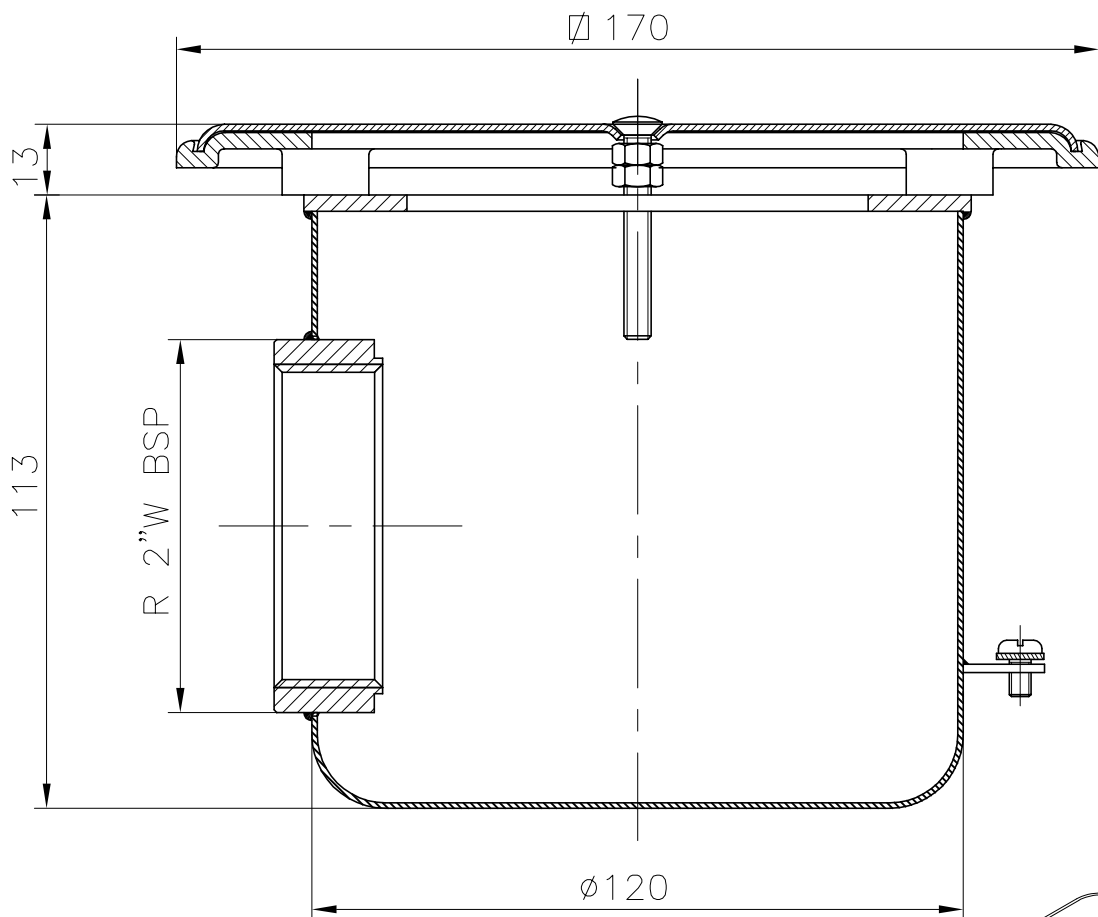

VÁLIDO SÓLO PARA INFORMACIÓN

Modificació	Tolerància general:		Material:	AISI-316		Nº peces:		
			Denomin.	SUMIDERO SALIDA 2"		Format:		
	Dibuixat	21.05.03	GRD			A4		
	Comprovat	21.05.03	J.Morral	Conjunt:				
Pos.	 			Codi:	00269		Revisió:	
				Substitueix a:			Data	
				Substitueix a:			Data	