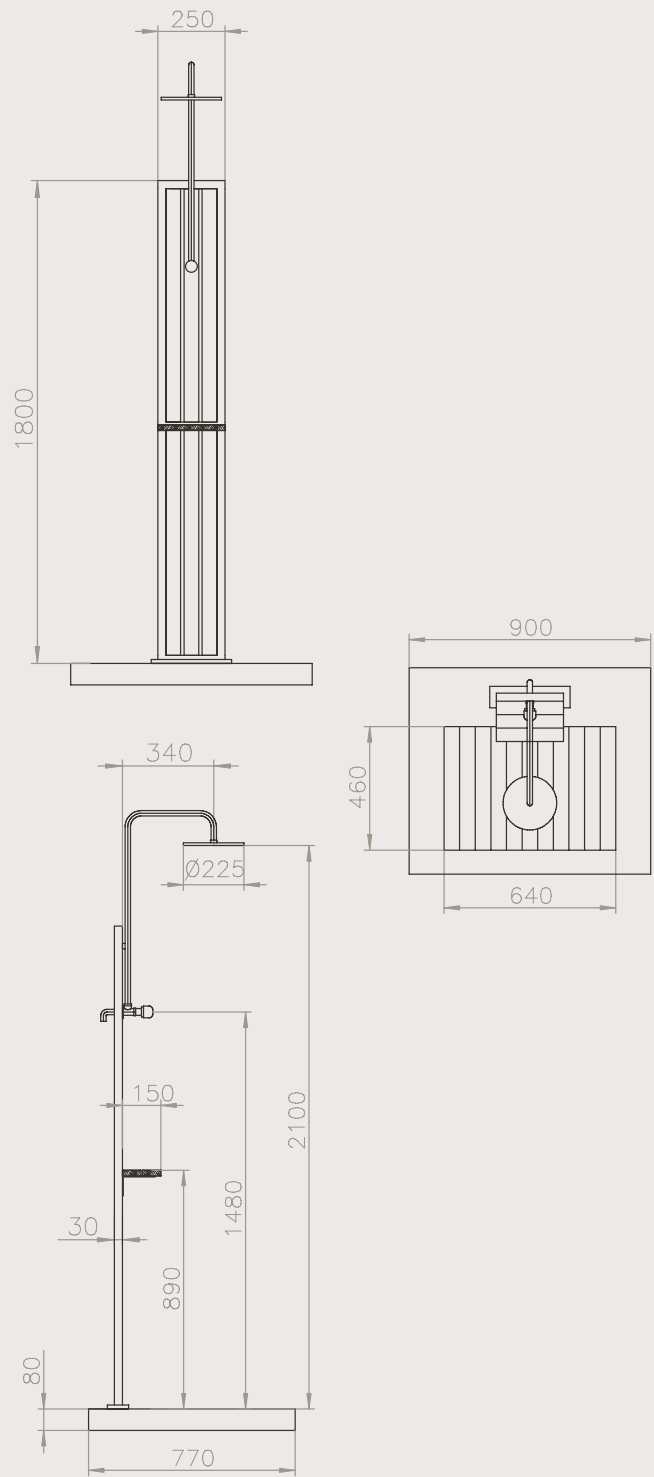

### BAHAMA //

Die Eleganz dieser Dusche wird durch die harmonisch aufeinander abgestimmte Materialwahl hervorgehoben. Hochwertiges Hartholz, eingerahmt von glänzendem Edelstahl, gibt dieser Dusche ihren eigenen Charakter.

Der große Duschkopf verspricht großen Brausespaß, die integrierte Bodenplatte schützt Ihre Beine und Füße vor unerwünschten Schmutz. Die Bahama wird schnell an den Gartenschlauch angeschlossen (Gardena oder ähnliches System) und ist somit sofort einsatzbereit.

**MASSZEICHNUNGEN BAHAMA:**

**PRODUKTFORMATION BAHAMA:**

Technische Änderungen vorbehalten.

MATERIAL: Edelstahl V2A und witterungsbeständiges Holz

WASSERANSCHLUSS: Gartenschlauch, Gardena o.ä. System

TYP: Kaltwasser

GEWICHT: 37 kg

HÖHE BODEN BIS DUSCHKOPF: 2.100 mm

BODENPLATTE: Holzrost mit Edelstahlrahmen

ARMATUR: Messing verchromt