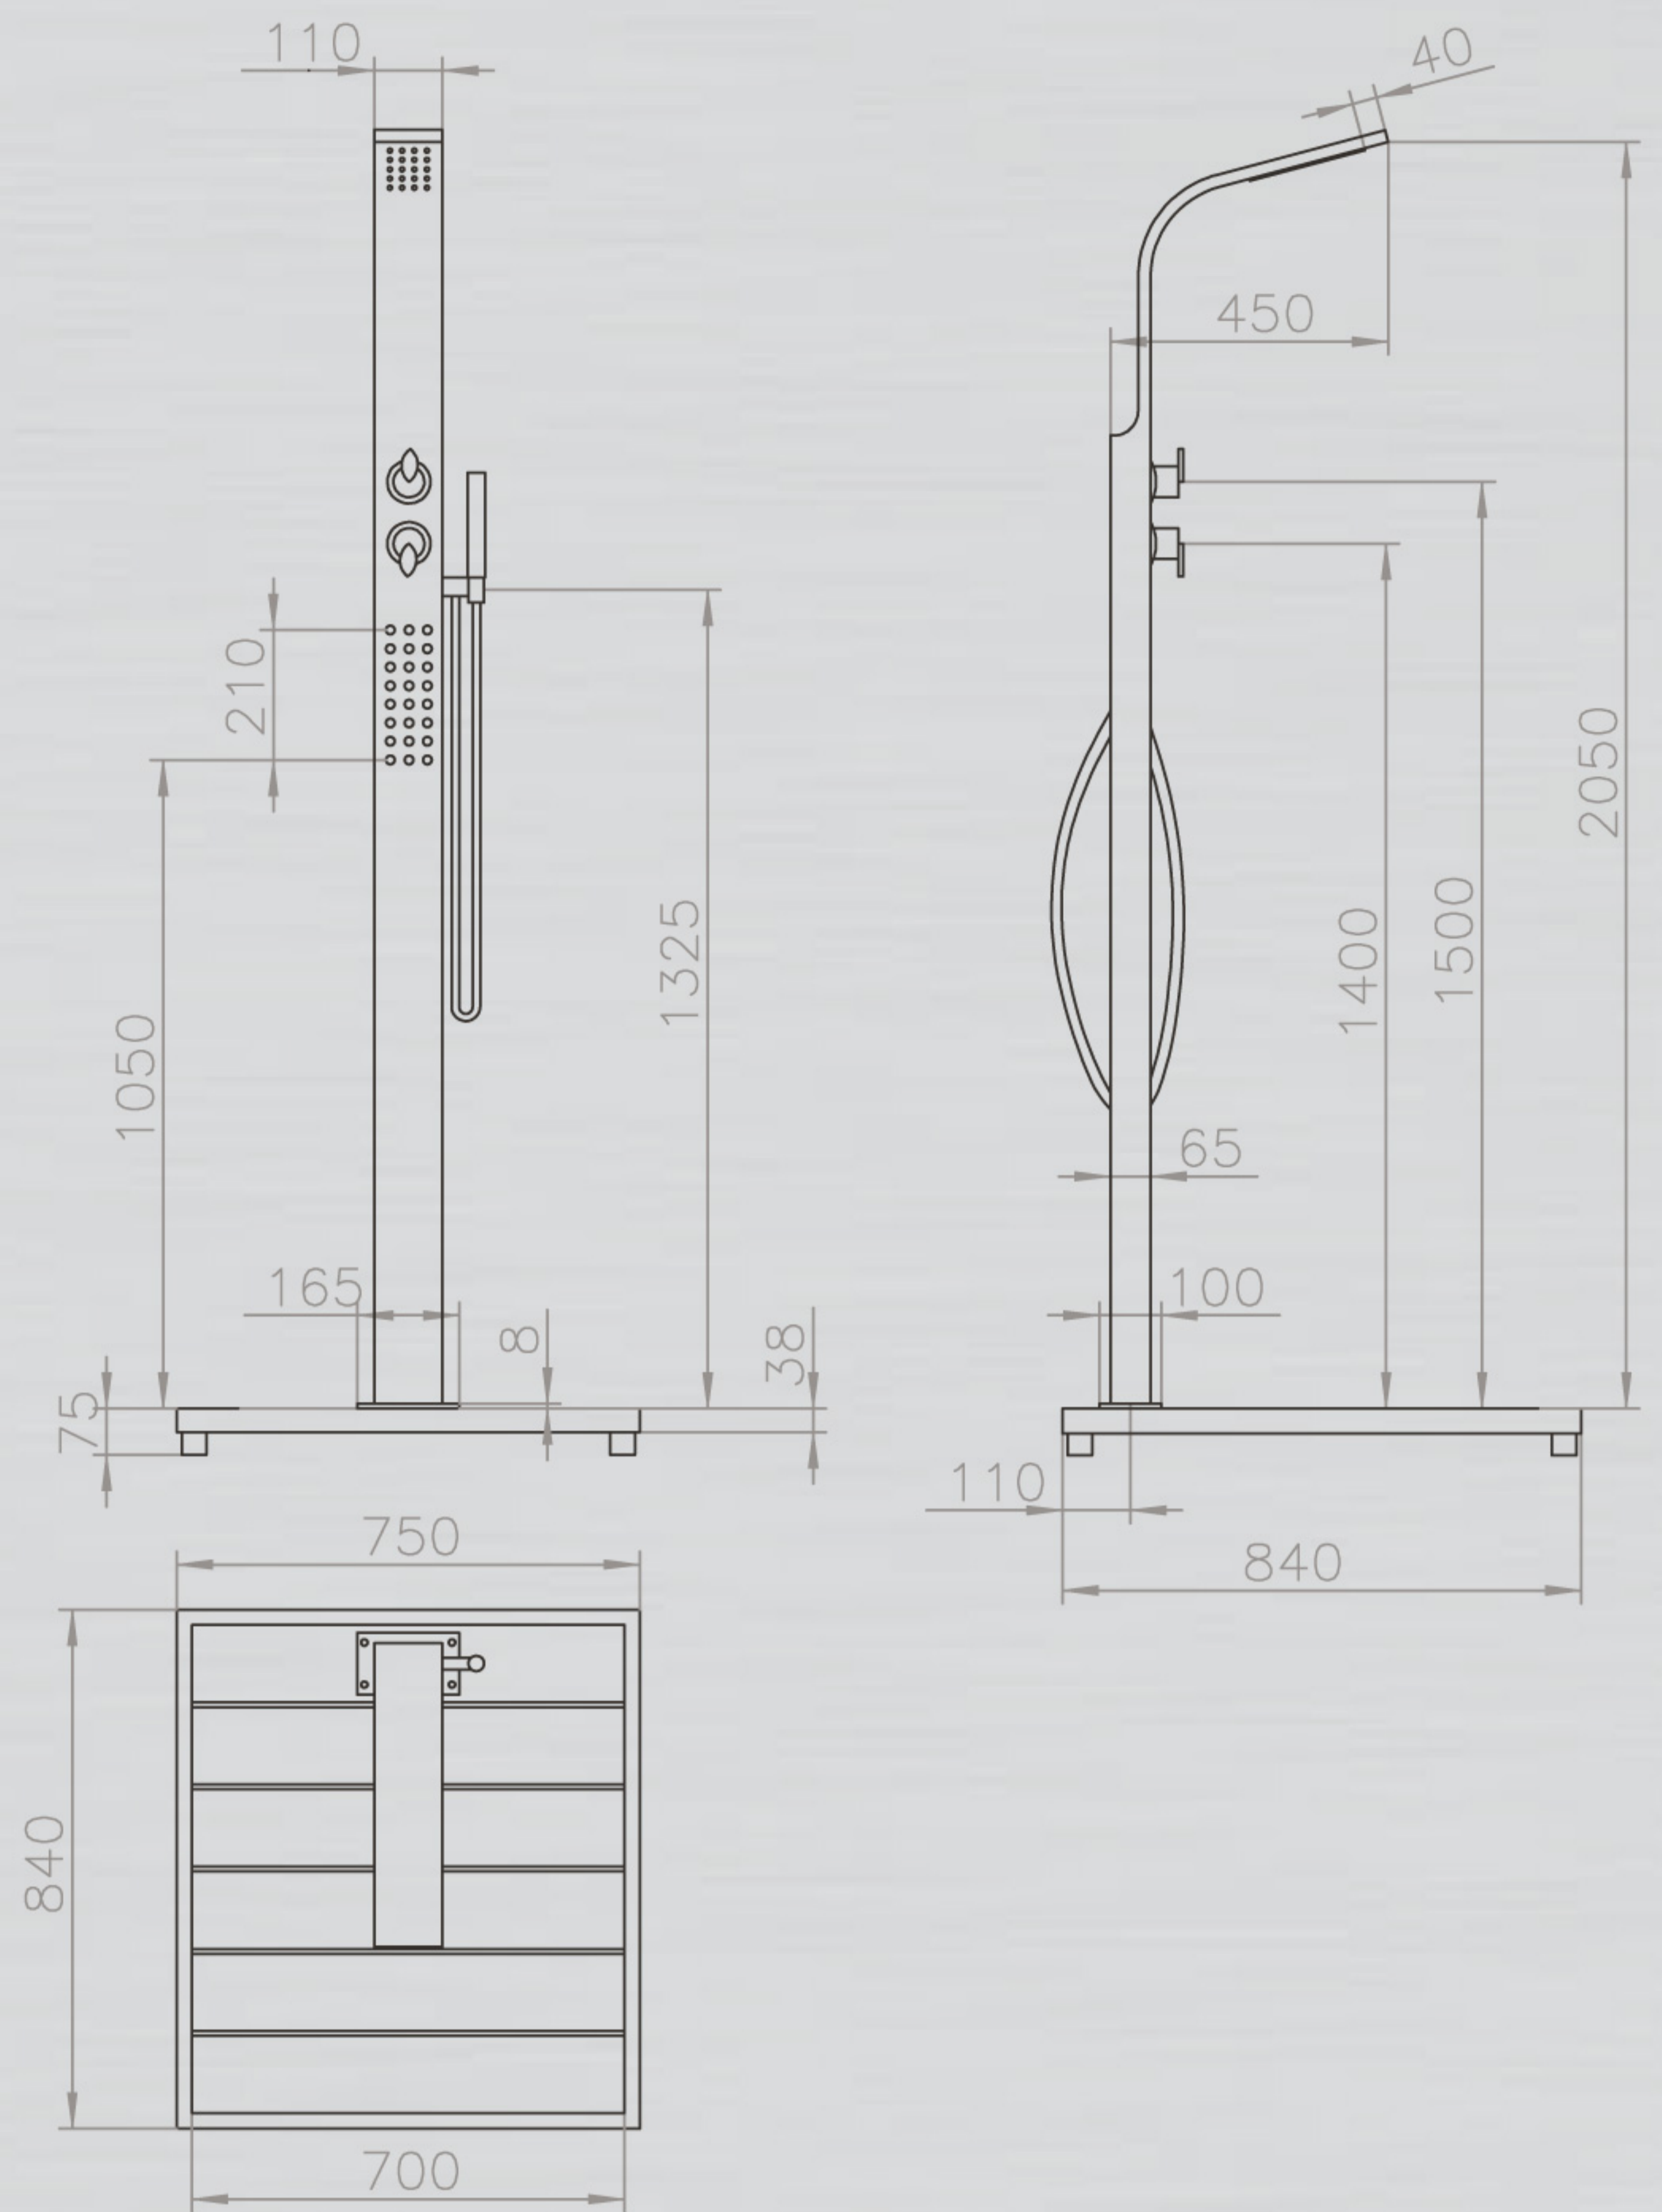

KALT- & WARMWASSER

HELENA //

Elegant und edel erstrahlt die Dusche Helena in jedem Garten. Die großzügige Bodenplatte sorgt dafür, dass Ihre Füße immer sauber bleiben. Wellness – Feeling bieten die vielen Zusatzfunktionen der Dusche. Kopfbrause, Handbrause und eine Körperbrause bieten Brausespaß pur.

Die Helena ist als Warm- und Kaltwasserdusche ausgelegt, über eine Einhebelmischbatterie lässt sich die gewünschte Wassertemperatur leicht einstellen.

HELENA

PRODUKTINFORMATIONEN HELENA:

Technische Änderungen vorbehalten.

MATERIAL: Edelstahl V2A, und WPC (Wood Plastic Composite)

TYP: Kalt- & Warmwasser

FUNKTION: Kopf-, Körper- und Handdusche

HÖHE BODEN BIS DUSCHKOPF: 2.000 mm

ARMATUR: Messing verchromt

WASSERANSCHLUSS: Flexschläuche, Kalt- und Warmwasser unter der Plattform, 2 x 1/2" IG

GEWICHT: 33 kg

BODENPLATTE: WPC Rost mit Edelstahlrahmen