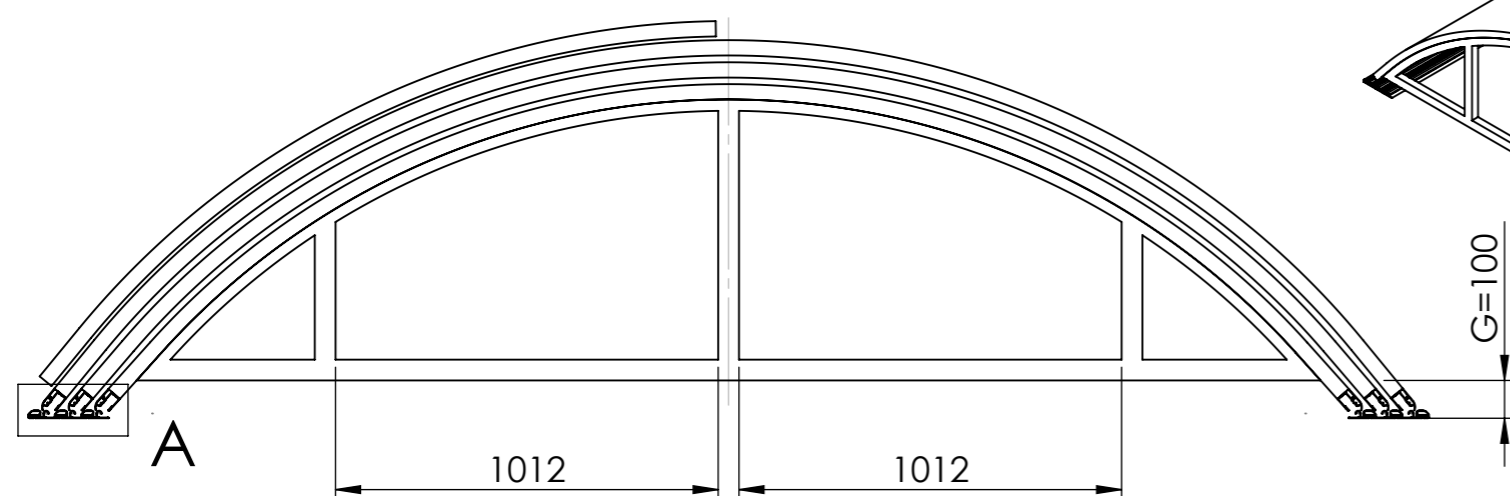

Seiteneingang  
platzierung Wählbar

Farbe : Antracit DB 703  
Deckungsmaterial : SAN 4mm

Die Zeichnung präsentiert nur die Grundform und Größe des Werkes.  
Der Hersteller nimmt sich das Recht vor die Platzierung, die Menge und den Profiltyp je nach gebrauch zu bestimmen.

PRODUCT TYPE: <b>Klasik A Clear 2016</b> <b>3610 x 1000 x 6460 x 3M</b>	DIMENSIONS UNIT: mm
ID:	FORMAT: <b>A3</b>
AUTHOR: Souček J.	DATE: 22.2.2016
INDEX: <b>A</b>	
PROPERTY OF ALBIXON A. S. THIS DRAWING MUST NOT BE PRODUCED OR DISCLOSED TO THIRD PARTIES WITHOUT THE PRIOR CONSENT OF ALBIXON A. S. ALL RIGHTS RESERVED	