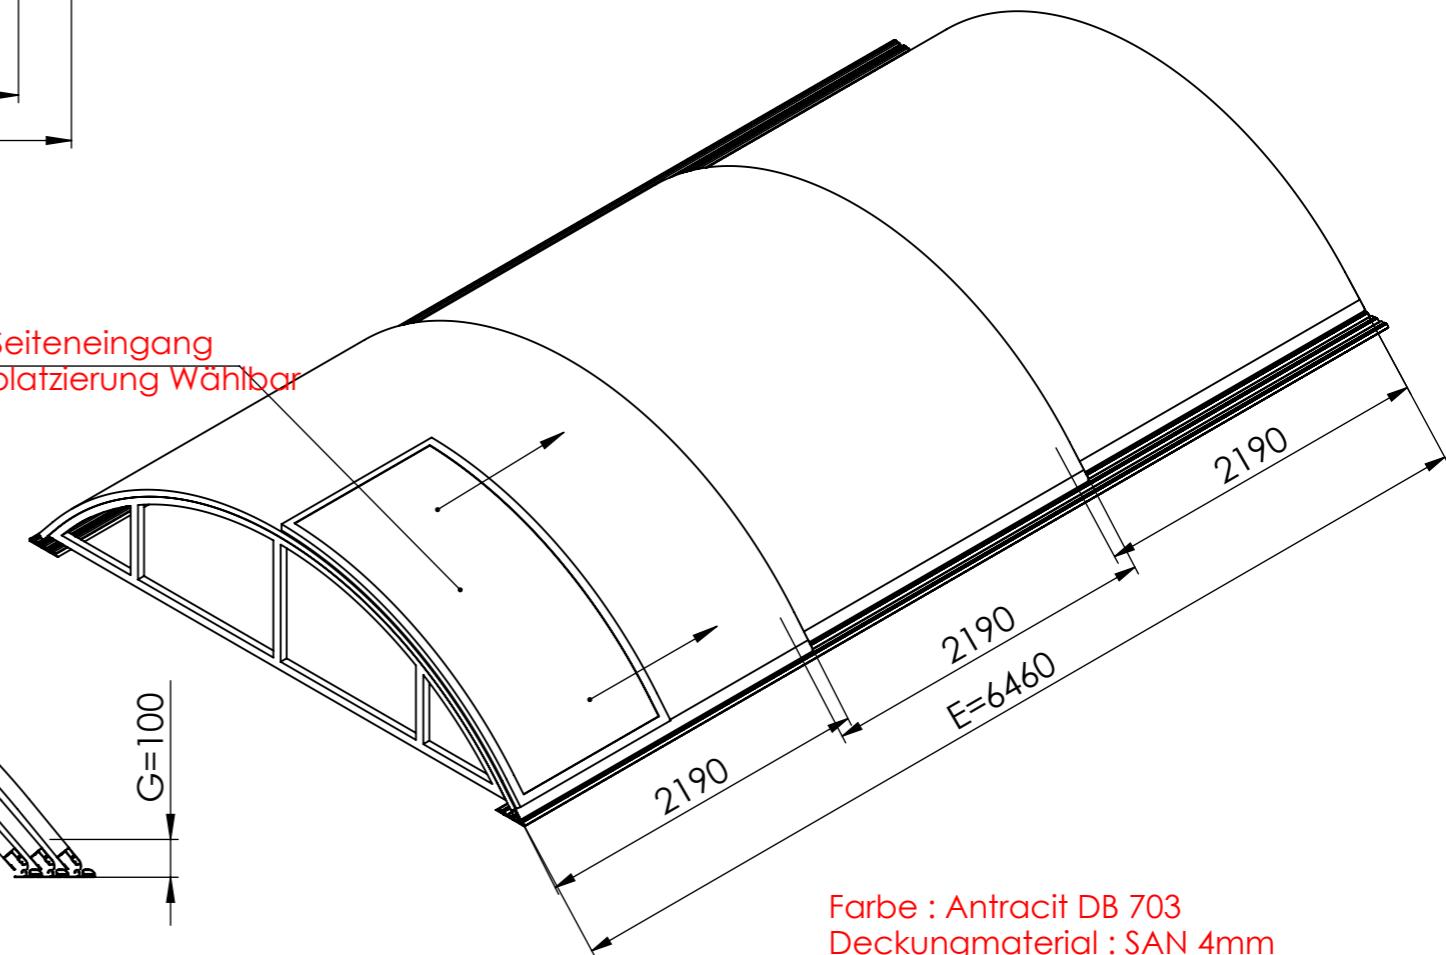

Seiteneingang  
platzierung Wählbar

Farbe : Antracit DB 703  
Deckungsmaterial : SAN 4mm

Die Zeichnung präsentiert nur die Grundform und Größe des Werkes.  
Der Hersteller nimmt sich das Recht vor die Platzierung, die Menge und den Profiltyp je nach gebrauch zu bestimmen.

PRODUCT TYPE: <b>Klasik A Clear 2016</b> <b>3610 x 1000 x 6460 x 3M</b>	DIMENSIONS UNIT: mm
ID:	FORMAT: <b>A3</b>
AUTHOR: Souček J.	DATE: 22.2.2016
INDEX: <b>A</b>	
PROPERTY OF ALBIXON A. S. THIS DRAWING MUST NOT BE PRODUCED OR DISCLOSED TO THIRD PARTIES WITHOUT THE PRIOR CONSENT OF ALBIXON A. S. ALL RIGHTS RESERVED	