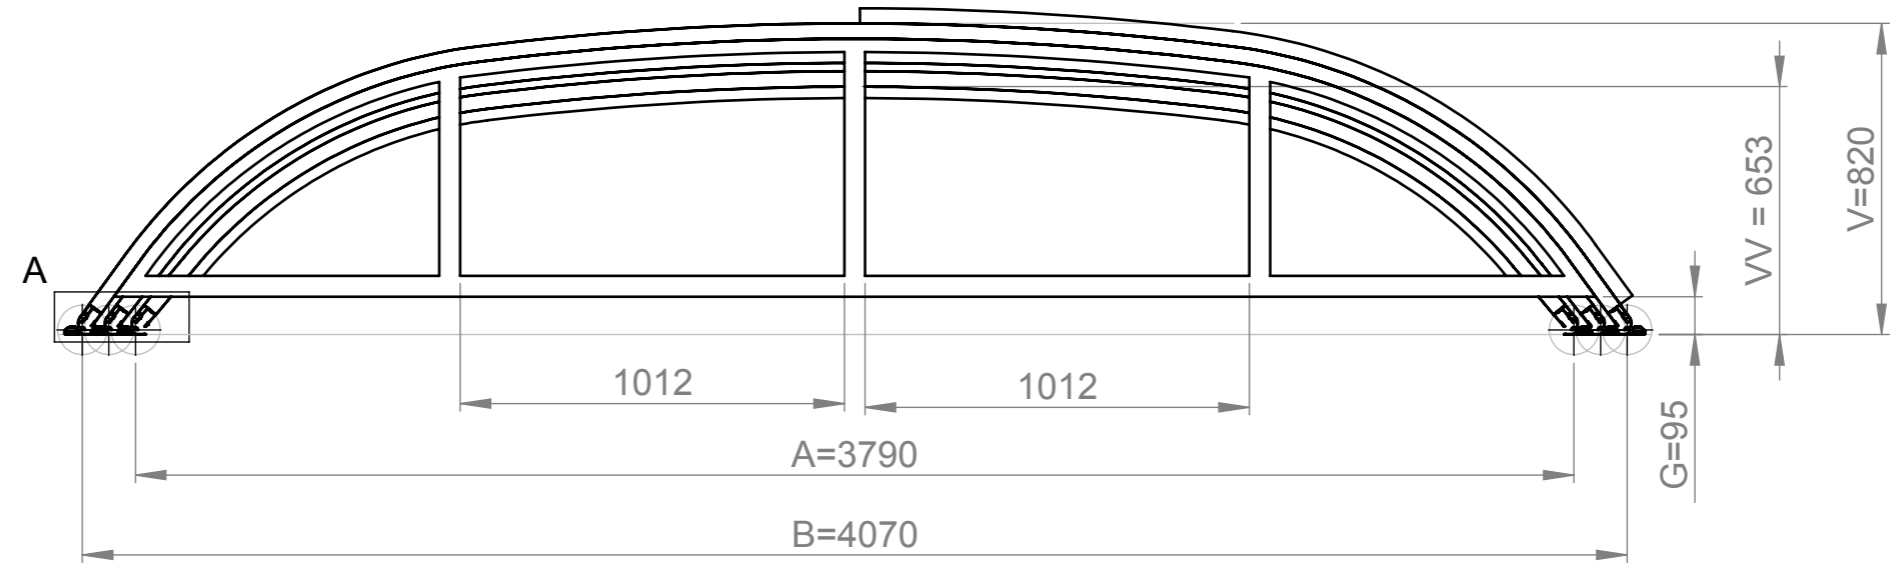

Farbe der Überdachung:
Silver Elox / Antracit DB 703
Deckungsmaterial: PKB 8mm

Seiteneingang
platzierung Wählbar

Die Zeichnung präsentiert nur Grundform und Grundgröße des Produkts. Der Hersteller behält sich vor den Recht, die Platzierung und Anzahl der Profilen nach dem Bedarf zu ändern.

PRODUKTTYP		Dallas A 2019		
OP	AUFZEICHNUNG	ABMESSUNGEN EINHEIT	mm	FORMAT SEITE A3 1/1
AUTOR	Kafka, Viktor	DATUM	13.11.2018	
DATUM	KÄUFER SIGNATUR			