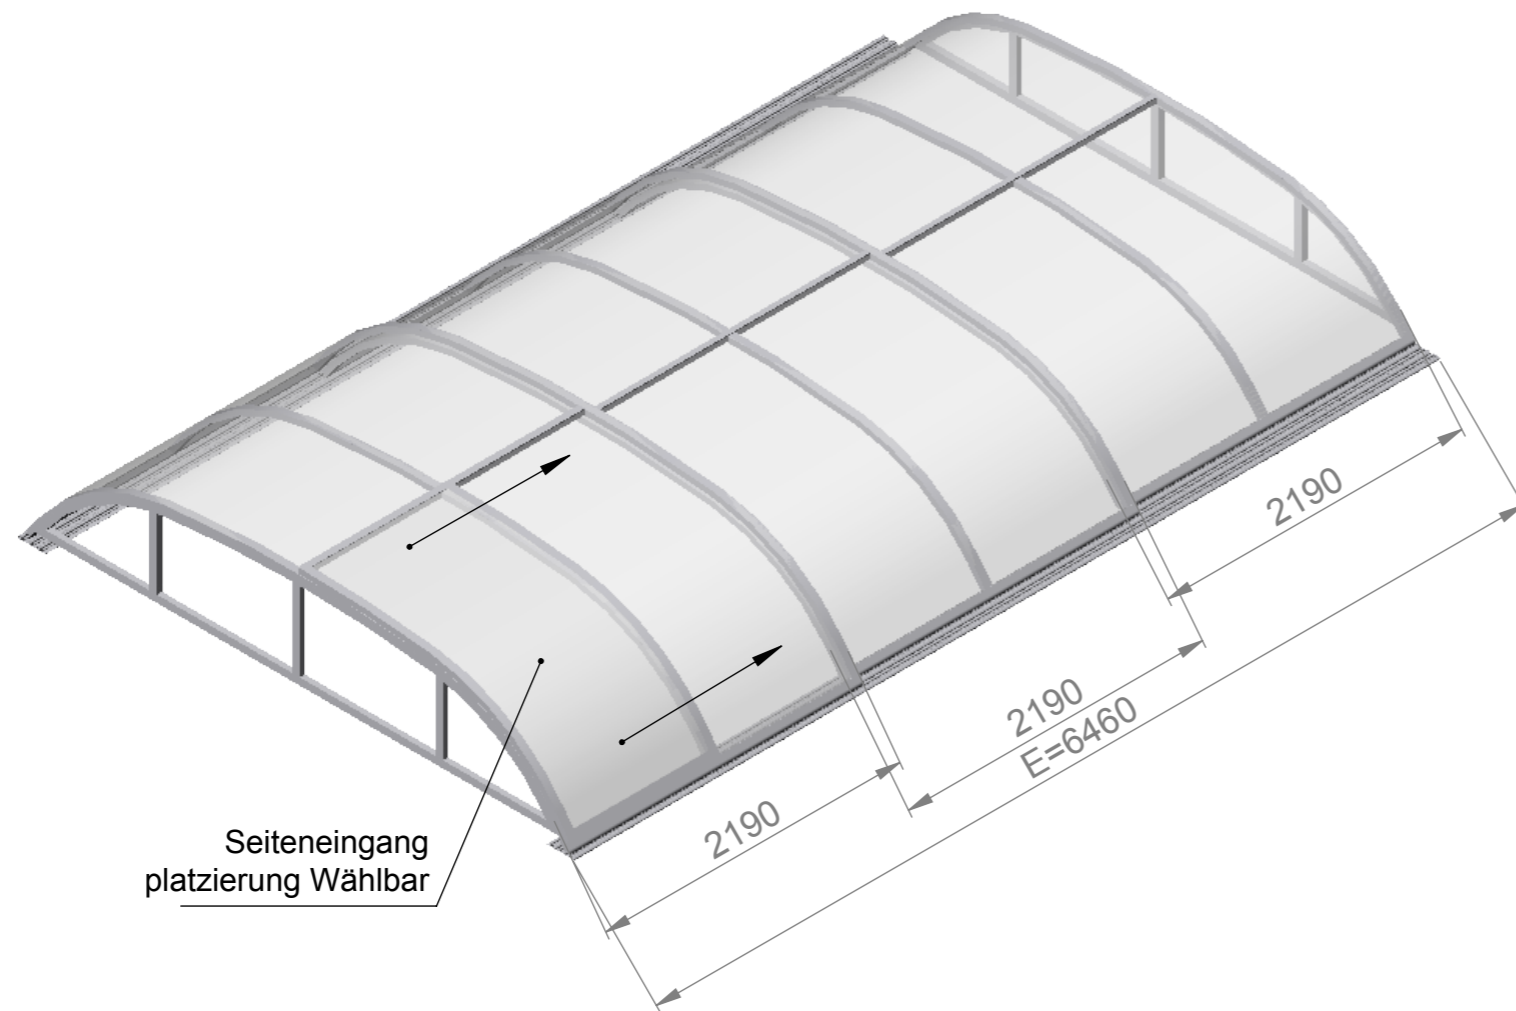

Farbe der Überdachung:
Silver Elox / Antracit DB 703
Deckungsmaterial: PKB 8mm

Seiteneingang
platzierung Wählbar

Die Zeichnung präsentiert nur Grundform und Grundgröße des Produkts. Der Hersteller behält sich vor den Recht, die Platzierung und Anzahl der Profilen nach dem Bedarf zu ändern.

PRODUKTTYP		Dallas A 2019		
OP	AUFZEICHNUNG	ABMESSUNGEN EINHEIT	mm	FORMAT SEITE A3 1/1
AUTOR	Kafka, Viktor	DATUM	13.11.2018	
DATUM	KÄUFER SIGNATUR			