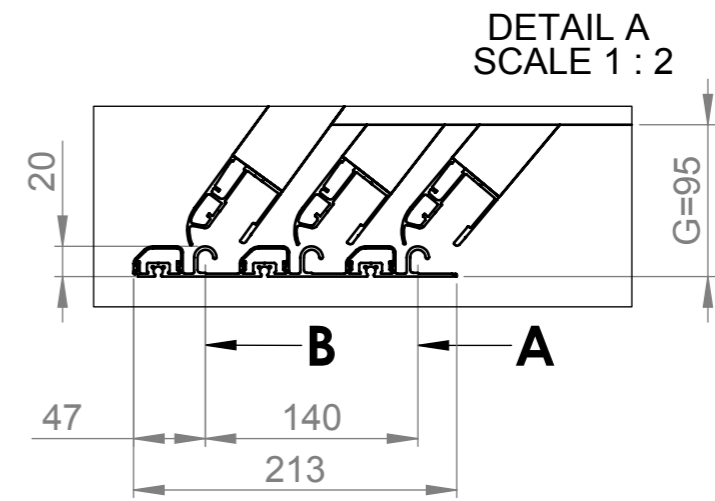

Farbe der Überdachung:
Silver Elox / Antracit DB 703
Deckungsmaterial: PKB 8mm

Seiteneingang
platzierung Wählbar

Die Zeichnung präsentiert nur Grundform und Grundgröße des Produkts. Der Hersteller behält sich vor den Recht, die Platzierung und Anzahl der Profilen nach dem Bedarf zu ändern.

PRODUKTTYP		Dallas A 2019		
OP	AUFZEICHNUNG	ABMESSUNGEN EINHEIT	mm	FORMAT SEITE A3 1/1
AUTOR	Kafka, Viktor	DATUM	13.11.2018	
DATUM	KÄUFER SIGNATUR			