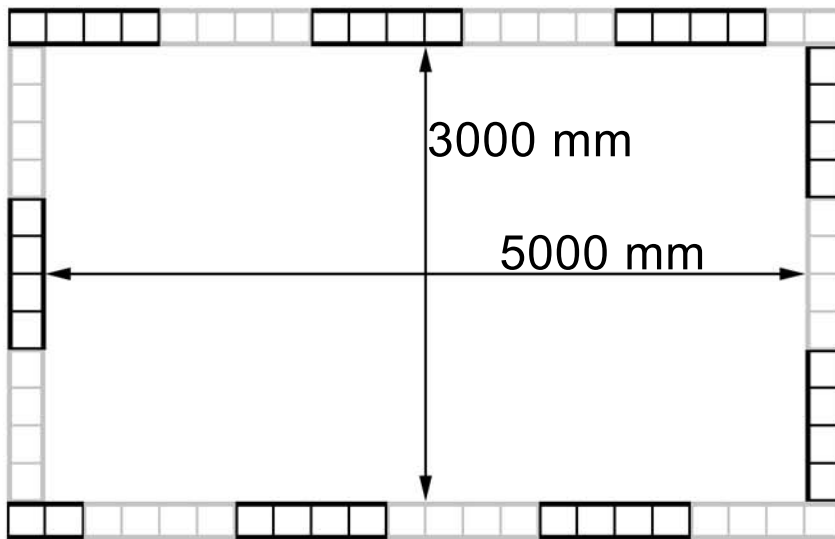

## Rechteckbecken 5,0 x 3,0 m

### 1. Reihe

### 2. Reihe

Format der Styroporsteine: (in mm)

Höhe: 300 mm