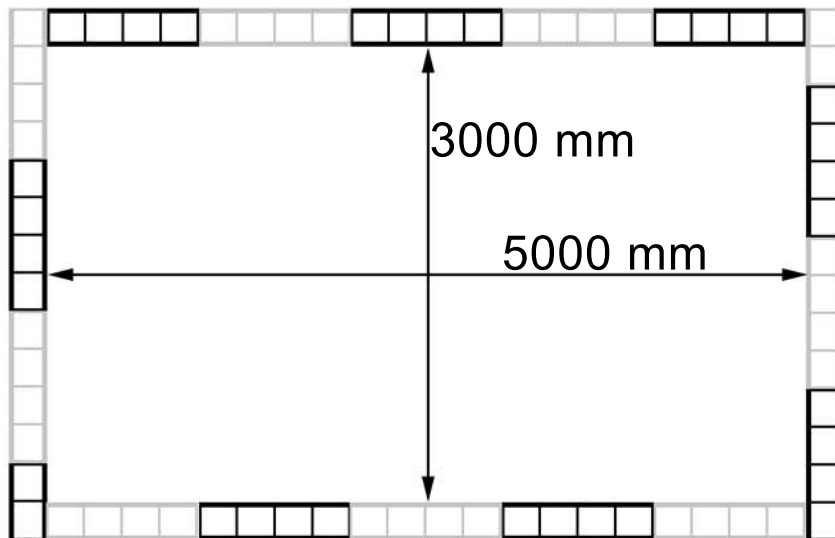

## Rechteckbecken 5,0 x 3,0 m

### 1. Reihe

### 2. Reihe

Format der Styroporsteine: (in mm)

Höhe: 300 mm