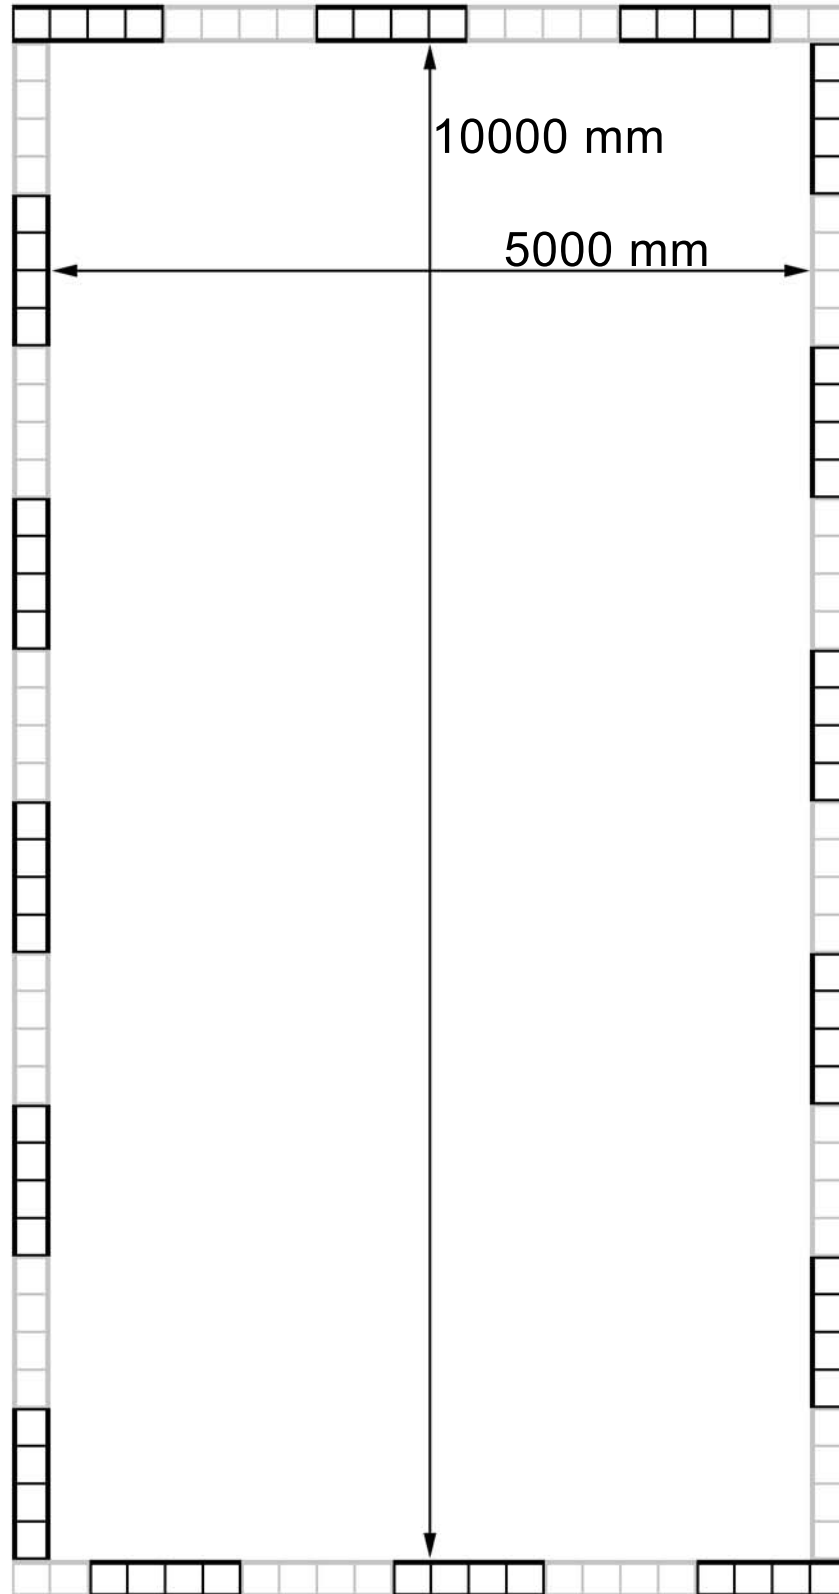

Rechteckbecken 10,0 x 5,0 m

1. Reihe

Format der Styroporsteine: (in mm)

Höhe: 300 mm

Rechteckbecken 10,0 x 5,0 m

2. Reihe

Format der Styroporsteine: (in mm)

Höhe: 300 mm